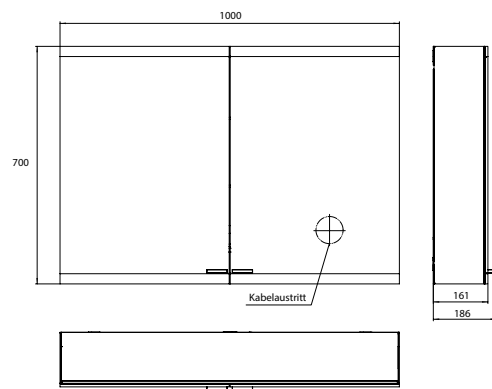

PRODUKTINFORMATION

Lichtspiegelschrank evo, 1.000 mm, 2 Türen, Aufputzmodell, IP 20 aluminium, mit emco light system, mit Spiegelheizung

Art.-Nr.9397 070 05

Mit emco light system: Bedienung der Funktionen Ein/Aus, Lichtstärke, Lichtfarbe (2.700 bis 6.500 K) und Szenenauswahl (Cosmetic, Energizing, Relaxing) über App, Controller oder direkt am Touch-Bedienfeld. Vernetzung verschiedener Lichtquellen über Bluetooth. Detailinformationen zum emco light system unter www.emco-bath.com. Ohne emco light system: 2 Lichttaster (Helligkeit und Lichtfarbe - kalt/warm - stufenlos dimmbar), Waagerechte LED-Beleuchtung, verspiegelte Rückwand, 2 stufenlos einstellbare Glasablagen, 2 Steckdosen, Höhe: 700 mm