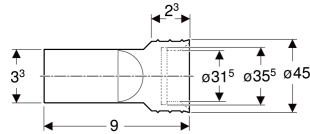

Geberit Membrangeruchsverschluss für wasserlose Urinale

VERWENDUNGSZWECKE

- Für Hybridurinale
- Für wasserlose Urinale
- Für Renova Plan Urinale wasserlos

- Für Centaurus Urinale, wasserlos

EIGENSCHAFTEN

- Abgang vertikal

TECHNISCHE DATEN

Werkstoff

Kunststoff

Art.-Nr.	d. \varnothing mm	VEI St.
595710000	45	1