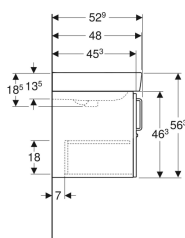

Verwendungszwecke

- Für Schulen, Kinderbetreuungs- und andere Bildungseinrichtungen

Eigenschaften

- FSC™ C134279 zertifiziert
- Wandhängend
- Griff zum Öffnen
- Mit einer Tür

- Mit einem versetzbaren Einlegeboden
- Tür mit Dämpfungsmechanismus
- Anschlagseite links oder rechts
- Feuchtigkeitsbeständig
- Vormontiert geliefert
- Abschließbar

Technische Daten

Werkstoff | Sanitärkeramik

Lieferumfang

- Waschtisch
- Unterschrank für Waschtisch
- Befestigungsmaterial

Art.-Nr.	Farbe / Oberfläche	Hahnloch	Überlauf	B	H	T	VE1
501.927.01.1	weiß / melaminbeschichtet	mittig	sichtbar	59.5 cm	56.3 cm	48.3 cm	1 St.

- Unterschrank ist abschließbar