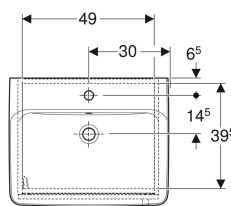

Verwendungszwecke

- Für Schulen, Kinderbetreuungs- und andere Bildungseinrichtungen

Eigenschaften

- FSC™ C134279 zertifiziert
- Wandhängend
- Griff zum Öffnen
- Mit einer Tür

- Mit einem versetzbaren Einlegeboden
- Tür mit Dämpfungsmechanismus
- Anschlagseite links oder rechts
- Feuchtigkeitsbeständig
- Vormontiert geliefert
- Abschließbar

Technische Daten

Werkstoff | Sanitärkeramik

Lieferumfang

- Waschtisch
- Unterschrank für Waschtisch
- Befestigungsmaterial

Art.-Nr.	Farbe / Oberfläche	Hahnloch	Überlauf	B	H	T	VE1
501.927.01.1	weiß / melaminbeschichtet	mittig	sichtbar	59.5 cm	56.3 cm	48.3 cm	1 St.

- Unterschrank ist abschließbar