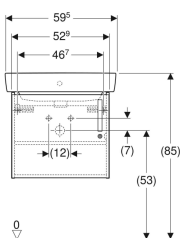

Verwendungszwecke

- Für Schulen, Kinderbetreuungs- und andere Bildungseinrichtungen

Eigenschaften

- FSC™ C134279 zertifiziert
- Wandhängend
- Griff zum Öffnen
- Mit einer Tür

- Mit einem versetzbaren Einlegeboden
- Tür mit Dämpfungsmechanismus
- Anschlagseite links oder rechts
- Feuchtigkeitsbeständig
- Vormontiert geliefert
- Abschließbar

Technische Daten

Werkstoff | Sanitärkeramik

Lieferumfang

- Waschtisch
- Unterschrank für Waschtisch
- Befestigungsmaterial

Art.-Nr.	Farbe / Oberfläche	Hahnloch	Überlauf	B	H	T	VE1
501.927.01.1	weiß / melaminbeschichtet	mittig	sichtbar	59.5 cm	56.3 cm	48.3 cm	1 St.

- Unterschrank ist abschließbar