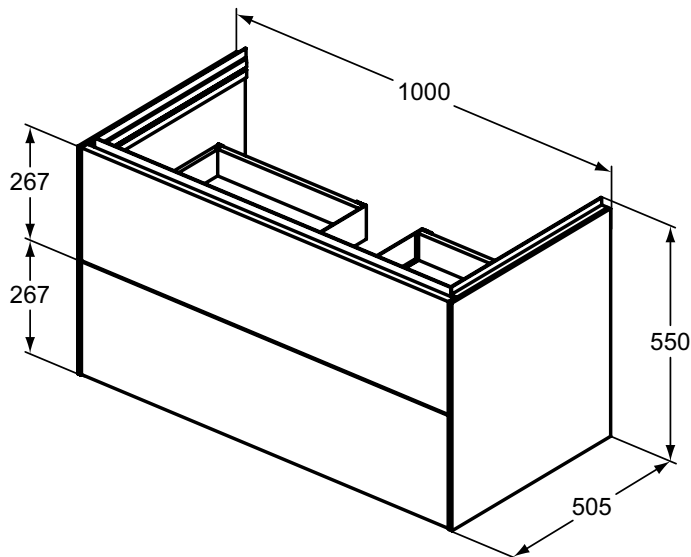

Ideal Standard

Conca

Artikel-Nr.: T4575Y4

## Waschtischunterschrank 1000x555mm

Conca Waschtischunterschrank 1000x555mm, mit 2 Push-Pull Auszügen

**Farbe:** Y4 - Eiche geflammt

**Eigenschaften:** .Push-Pull Möbel  
.FSC Zerifiziert

### Mehr Produktdetails:

Montage:	Wandhängend
Gewicht (kg):	46,00
Material:	MDF
Designer:	Palomba Serafini Associati
Höhe (mm):	555
Breite (mm):	1000
Tiefe/Ausladung (mm):	505
Form:	Rechteckig

Ideal Standard GmbH - Deutschland