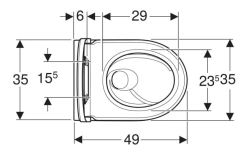

Geberit iCon Set Wand-WC Tiefspüler, verkürzte Ausladung, geschlossenes Keramikdesign, TurboFlush, mit WC-Sitz

Beispielbild

Verwendungszwecke

- Für UP-Spülkästen
- Zum Einbau in kleinen Badezimmern und Gäste-WCs geeignet
- Für Druckspüler

Eigenschaften

- Wandhängend
- Tiefspül-WC
- Spülrandlose WC-Keramik mit TurboFlush-Spültechnik
- Einfache Befestigung mit Easy Fast Fixing (Typ EFF3)
- Typ 1, Vollmenge 6 / 5 / 4 l, nach EN 997

- QuickRelease-Scharniere, verriegelbar
- Spült mit 4 l
- Geschlossenes Keramikdesign
- Verdeckte Befestigung
- Verkürzte Ausladung
- WC-Sitz aus Duroplast
- WC-Deckel überlappend
- WC-Sitz mit EasyMount-Scharnieren

Technische Daten

Werkstoff | Sanitärkeramik

Lieferumfang

- WC-Keramik
- WC-Sitz
- Befestigungsmaterial

Art.-Nr.	Farbe / Oberfläche	B	H	T	QuickRelease-Scharniere	Absenkautomatik	Befestigung	VE1	VE2	
503.048.00.8	weiß / KeraTect	35.5 cm	33.5 cm	49 cm	Ja, verriegelbar	ja	von oben	1 St.	12 St.	Neu