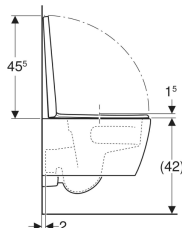

Verwendungszwecke

- Für UP-Spülkästen
- Zum Einbau in kleinen Badezimmern und Gäste-WCs geeignet
- Für Druckspüler

Eigenschaften

- Wandhängend
- Tiefspül-WC
- Spülrandlose WC-Keramik mit TurboFlush-Spültechnik
- Einfache Befestigung mit Easy Fast Fixing (Typ EFF3)
- Typ 1, Vollmenge 6 / 5 / 4 l, nach EN 997

- QuickRelease-Scharniere, verriegelbar
- Spült mit 4 l
- Geschlossenes Keramikdesign
- Verdeckte Befestigung
- Verkürzte Ausladung
- WC-Sitz aus Duroplast
- WC-Deckel überlappend
- WC-Sitz mit EasyMount-Scharnieren

Technische Daten

Werkstoff | Sanitärkeramik

Lieferumfang

- WC-Keramik
- WC-Sitz
- Befestigungsmaterial

Art.-Nr.	Farbe / Oberfläche	B	H	T	QuickRelease-Scharniere	Absenkautomatik	Befestigung	VE1	VE2	
503.048.00.8	weiß / KeraTect	35.5 cm	33.5 cm	49 cm	Ja, verriegelbar	ja	von oben	1 St.	12 St.	Neu