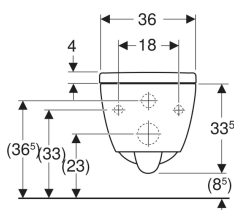

Geberit iCon Set Wand-WC Tiefspüler, verkürzte Ausladung, geschlossenes Keramikdesign, TurboFlush, mit WC-Sitz

Beispielbild

Verwendungszwecke

- Für UP-Spülkästen
- Zum Einbau in kleinen Badezimmern und Gäste-WCs geeignet
- Für Druckspüler

Eigenschaften

- Wandhängend
- Tiefspül-WC
- Spülrandlose WC-Keramik mit TurboFlush-Spültechnik
- Einfache Befestigung mit Easy Fast Fixing (Typ EFF3)
- Typ 1, Vollmenge 6 / 5 / 4 l, nach EN 997

- QuickRelease-Scharniere, verriegelbar
- Spült mit 4 l
- Geschlossenes Keramikdesign
- Verdeckte Befestigung
- Verkürzte Ausladung
- WC-Sitz aus Duroplast
- WC-Deckel überlappend
- WC-Sitz mit EasyMount-Scharnieren

Technische Daten

Werkstoff | Sanitärkeramik

Lieferumfang

- WC-Keramik
- WC-Sitz
- Befestigungsmaterial

Art.-Nr.	Farbe / Oberfläche	B	H	T	QuickRelease-Scharniere	Absenkautomatik	Befestigung	VE1	VE2	
503.048.00.8	weiß / KeraTect	35.5 cm	33.5 cm	49 cm	Ja, verriegelbar	ja	von oben	1 St.	12 St.	Neu