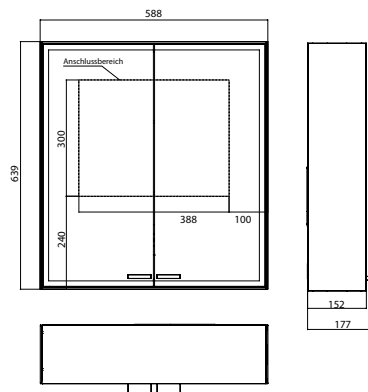

PRODUKTINFORMATION

Lichtspiegelschrank prestige 2, 588 mm, Aufputzmodell, IP 44 mit light system

Art.-Nr.9897 080 01

Mit emco light system: Bedienung der Funktionen Ein/Aus, Lichtstärke, Lichtfarbe (2.700 bis 6.500 K) und Szenenauswahl (Cosmetic, Energizing, Relaxing) über App, Controller oder direkt am Touch-Bedienfeld. Vernetzung verschiedener Lichtquellen über Bluetooth. Detailinformationen zum emco light system unter www.emco-bath.com. Ohne emco light system: 2 Lichttaster (Helligkeit und Lichtfarbe - kalt/warm - stufenlos dimmbar), Umlaufende LED-Beleuchtung, verspiegelte Rückwand, verspiegelte Seitenwände, 2 stufenlos einstellbare Glasablagen, 2 Steckdosen, Höhe: 639 mm