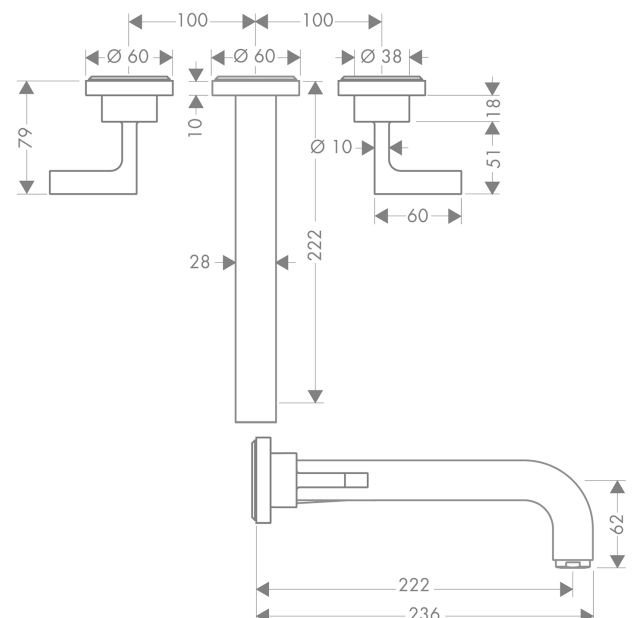

#### Merkmale

- besteht aus: 3-Loch Waschtischarmatur Unterputz für Wandmontage, Ablaufgarnitur
- Ausladung: 222 mm
- Griffvariante: Hebelgriff
- Strahlart: Normalstrahl
- maximale Durchflussmenge bei 3 bar: 5 l/min
- Keramikventile heiß/kalt 90°
- für Durchlauferhitzer geeignet
- unverschleißbare Ablaufgarnitur
- Anschlussart: Grundkörper
- Anschlussgröße: DN15
- EU-Taxonomie: max. 6 l/min - wesentlicher Beitrag (SC) möglich
- DVGW NW-6501BT0602
- P-IX 9380/IA

#### Produktabbildung

#### Maßzeichnung