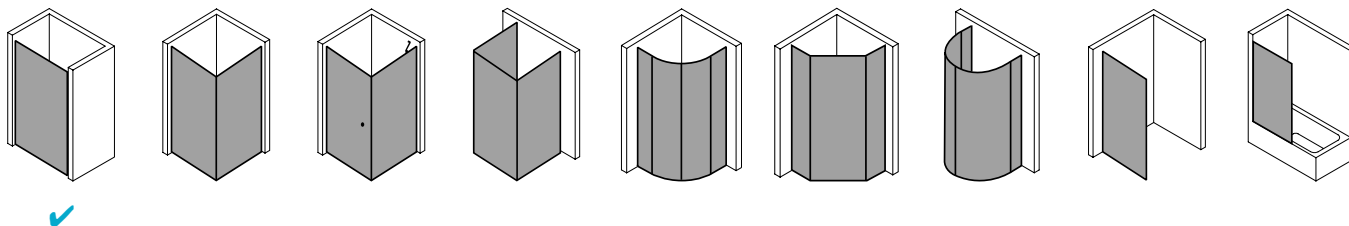

- Energiemanagement zertifiziert nach DIN EN 50001:2011.

Technische Daten

Höhe	1850 mm
Breite	1000 mm
Tiefe	31 mm
Oberfläche	Silber Hochglanz
Glas	ESG Klar
Beschichtung	CLEAN
Wanneneinbaumaß	980-1.010 mm
Anschlag	rechts
Türart	

Einbausituation