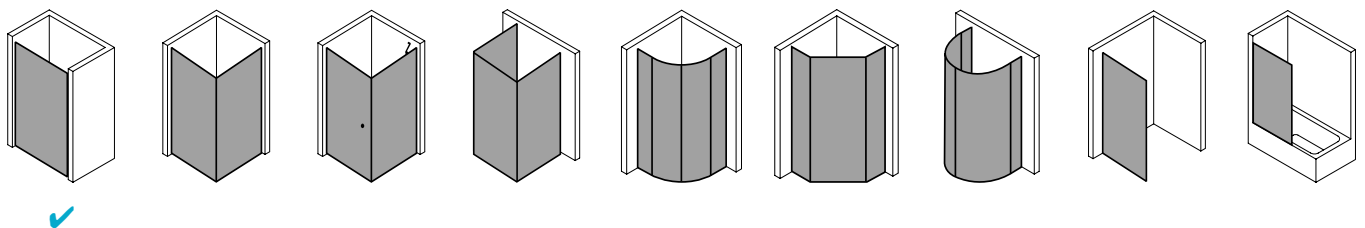

Technische Daten

Höhe	2000 mm
Breite	1300 mm
Tiefe	31 mm
Oberfläche	Silber Mattglanz
Glas	ESG SR Opaco
Beschichtung	ohne
Wanneneinbaumaß	1.275-1.310 mm
Anschlag	links
Türart	

Einbausituation