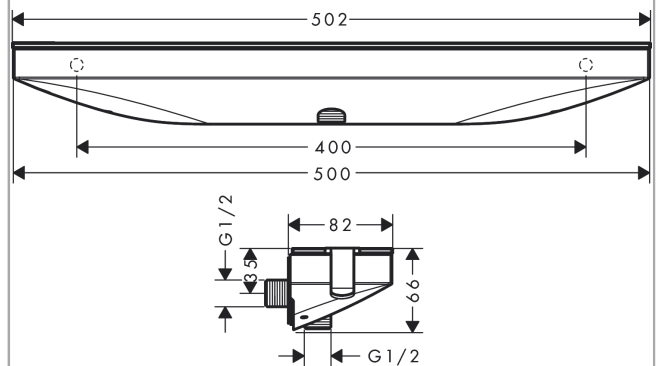

Rainfinity

Wandanschluss Porter 500 mit Brausehalter und Duschablage rechts

Oberfläche: **Mattweiß** Artikelnummer: **26858700**

Beschreibung

Merkmale

- 500 mm Ablagefläche
- integrierte Brausehalterfunktion
- Anschlusswinkel aus Metall
- Rückflussverhinderer
- Anschlussart: G 1/2
- für Brauseschläuche mit einer konischen Mutter
- Ablage aus Sicherheitsglas
- Oberfläche Ablage: graphit

Designpreise

reddot award 2019
best of the best

Produktabbildung

Maßzeichnung

Rainfinity
Wandanschluss Porter 500 mit Brausehalter und Duschablage rechts
 Oberfläche: **Mattweiß** Artikelnummer: **26858700**

Explosionszeichnung

Baujahr: >07/19

Rainfinity

Wandanschluss Porter 500 mit Brausehalter und Duschablage rechts

Oberfläche: **Mattweiß** Artikelnummer: **26858700**

Ersatzteilliste

Baujahr: >07/19

| Pos. | Beschreibung | Artikelnummer | PG | VE |
|------|-------------------------------|---------------|----|----|
| 1 | Befestigungsteile | 96179000 | 4 | 1 |
| 2 | Befestigungsteile | 93661000 | 8 | 1 |
| 3 | Schlauchanschlußwinkel | 93662000 | 7 | 1 |
| 4 | Rückflußverhinderer-Set DW 15 | 94074000 | 5 | 1 |
| 5 | Griffstopfen | 95181000 | 1 | 1 |