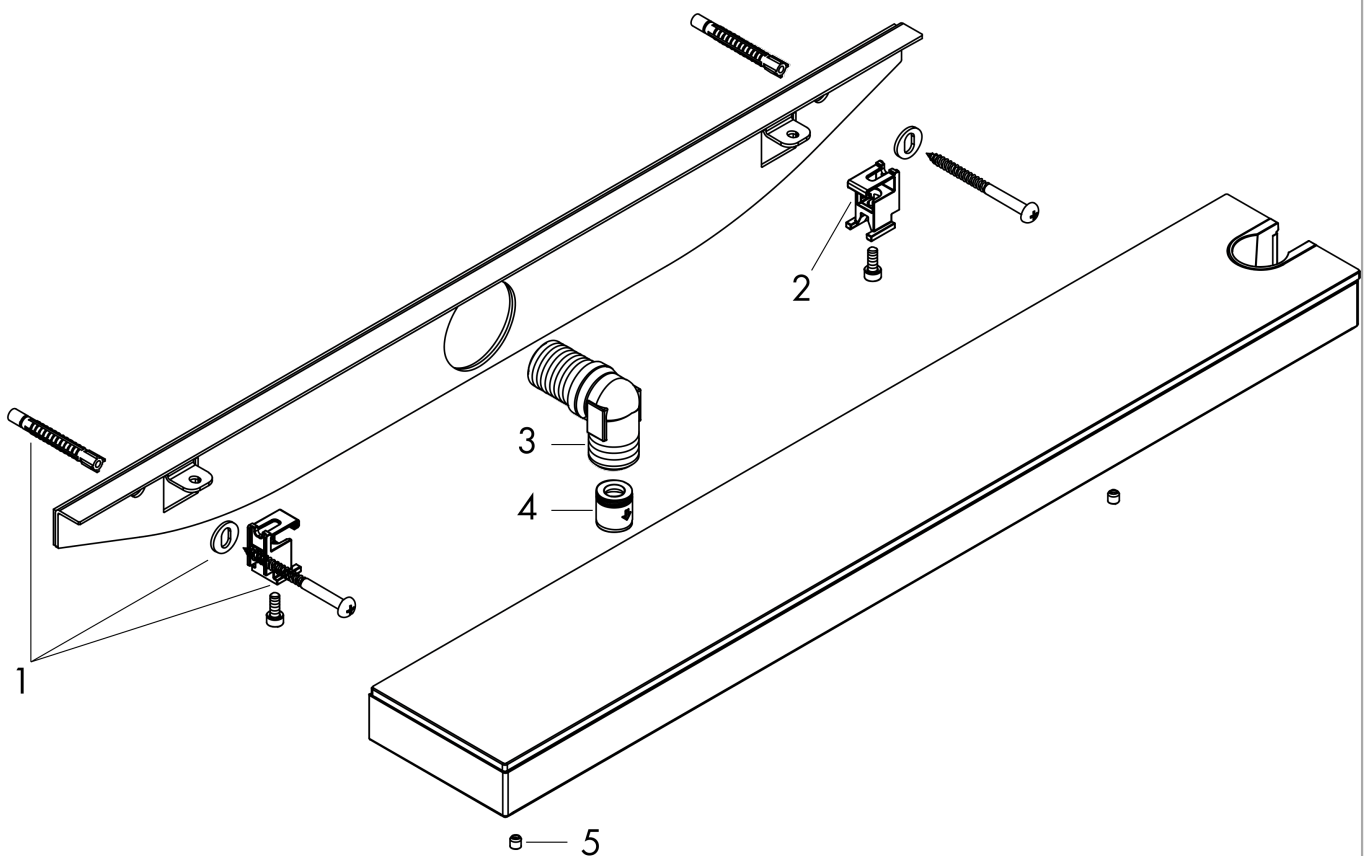

Rainfinity

Wandanschluss Porter 500 mit Brausehalter und Duschablage rechts

Oberfläche: **Mattweiß** Artikelnummer: **26858700**

Beschreibung

Merkmale

- 500 mm Ablagefläche
- integrierte Brausehalterfunktion
- Anschlusswinkel aus Metall
- Rückflussverhinderer
- Anschlussart: G 1/2
- für Brauseschläuche mit einer konischen Mutter
- Ablage aus Sicherheitsglas
- Oberfläche Ablage: graphit

Designpreise

reddot award 2019
best of the best

Produktabbildung

Maßzeichnung

Rainfinity
Wandanschluss Porter 500 mit Brausehalter und Duschablage rechts
 Oberfläche: **Mattweiß** Artikelnummer: **26858700**

Explosionszeichnung

Baujahr: >07/19

Rainfinity

Wandanschluss Porter 500 mit Brausehalter und Duschablage rechts

Oberfläche: **Mattweiß** Artikelnummer: **26858700**

Ersatzteilliste

Baujahr: >07/19

| Pos. | Beschreibung | Artikelnummer | PG | VE |
|------|-------------------------------|---------------|----|----|
| 1 | Befestigungsteile | 96179000 | 4 | 1 |
| 2 | Befestigungsteile | 93661000 | 8 | 1 |
| 3 | Schlauchanschlußwinkel | 93662000 | 7 | 1 |
| 4 | Rückflußverhinderer-Set DW 15 | 94074000 | 5 | 1 |
| 5 | Griffstopfen | 95181000 | 1 | 1 |