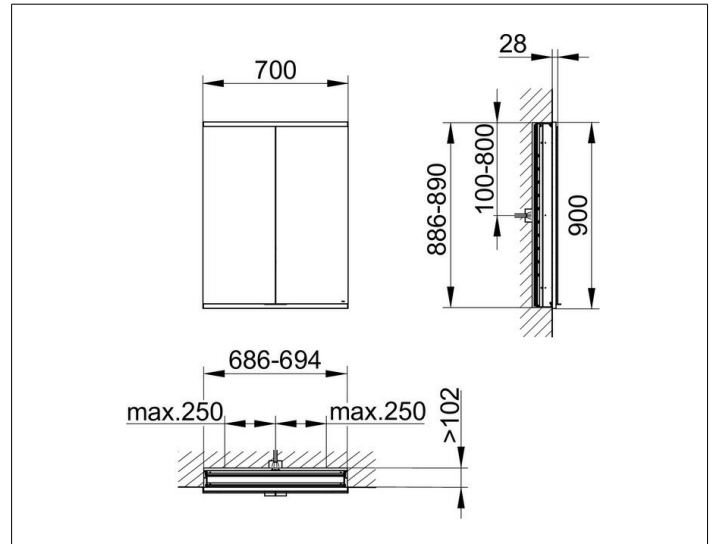

Royal Modular 2.0

800200071000200 Spiegelschrank

PRODUKT

ZEICHNUNG

OBERFLÄCHE

silber-eloxiert

ABMESSUNG

700 x 900 x 120 mm