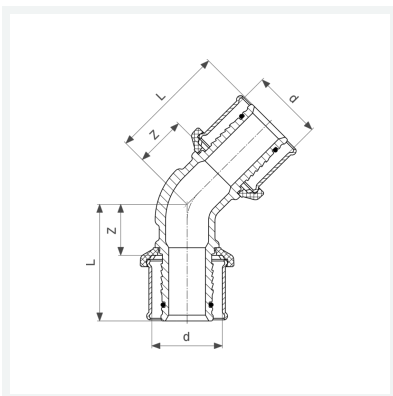

**Sanfix P-Bogen 45°
mit SC-Contur**
- Pressanschlüsse
Modell 2126

Artikel 575 052

Eigenschaften

Rohraußendurchmesser	d	25
Z-Maß	Z	19 mm
Länge	L	43 mm
Gewicht	140 g	
Volumen	124,32 cm ³	
Werkstoff	Rotguss	