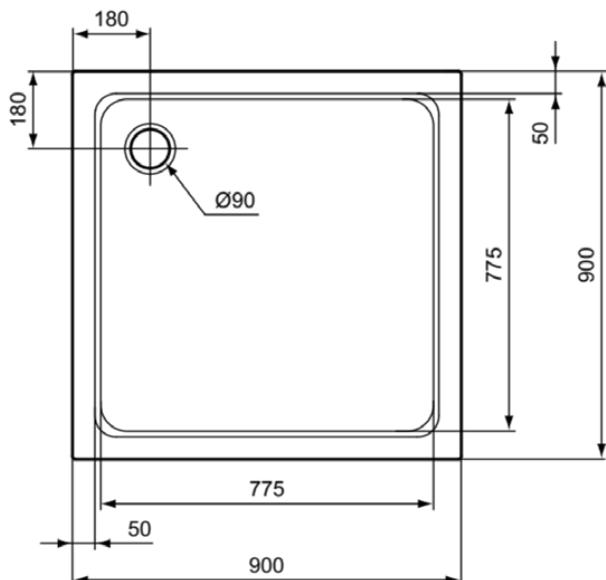

HOTLINE | Quadratische Brausewanne 900x900x80 mm in weiß glänzend, ohne Ablaufgarnitur | Reinigungsmittelbeständig, Lichtbeständig

Bild & Zeichnung

Allgemeine Informationen

Produktart	Quadratische Brausewanne
Marke	Ideal Standard
Kollektion	HOTLINE
Farbcode	01
Farbbeschreibung	Weiß Glänzend
Oberflächenveredelung	glänzend
Maximale Höhe (mm)	80
Maximale Breite (mm)	900
Ausladung (mm)	900
EAN Code	4015413057813
Nettogewicht (kg)	13.00