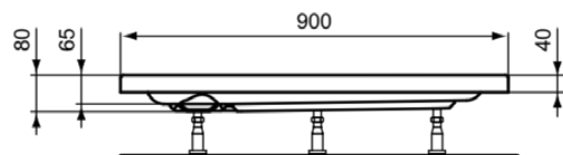

HOTLINE | Quadratische Brausewanne 900x900x80 mm in weiß glänzend, ohne Ablaufgarnitur | Reinigungsmittelbeständig, Lichtbeständig

Bild & Zeichnung

Allgemeine Informationen

Produktart	Quadratische Brausewanne
Marke	Ideal Standard
Kollektion	HOTLINE
Farbcode	01
Farbbeschreibung	Weiß Glänzend
Oberflächenveredelung	glänzend
Maximale Höhe (mm)	80
Maximale Breite (mm)	900
Ausladung (mm)	900
EAN Code	4015413057813
Nettogewicht (kg)	13.00