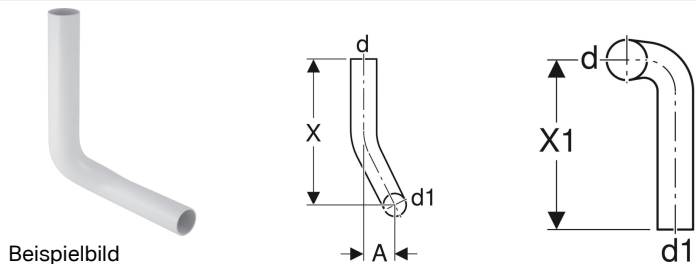

**Geberit Spülbogen 90°, 28 x 21 cm, rechts gekröpft**

Beispielbild

**Verwendungszwecke**

- Zum Verbinden von tief- und halbhochhängenden AP-Spülkästen mit versetzt montierten WCs

**Technische Daten**

Werkstoff

PVC

Art.-Nr.	Farbe / Oberfläche	d, ø	d1, ø	arc	A	X	X1	VE1	VE2	VE3
118.117.11.1	weiß-alpin	50 mm	44 mm	90°	16 cm	28 cm	21 cm	1 St.		