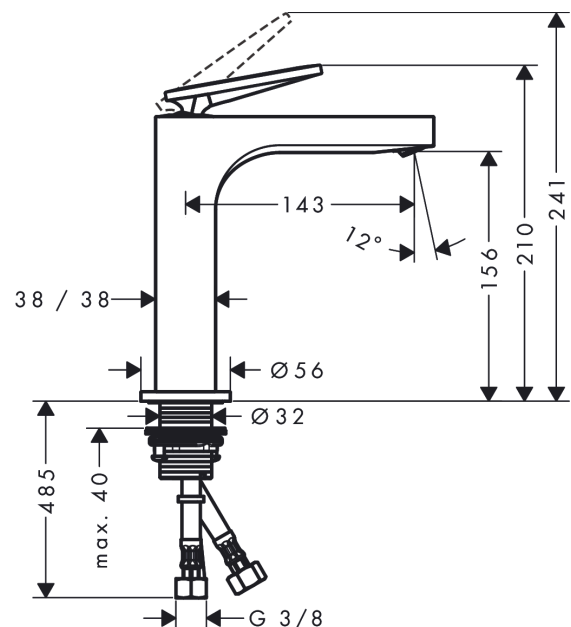

AXOR Citterio
Einhebel-Waschtischmischer 160 mit Hebelgriff und Ablaufgarnitur
 Oberfläche: **Polished Black Chrome** Artikelnummer: **39024330**

Merkmale

- besteht aus: Einhebel-Waschtischmischer, Ablaufgarnitur
- ComfortZone 160
- Ausladung: 143 mm
- Auslaufhöhe: 156 mm
- Griffvariante: Hebelgriff
- Strahlart: Laminarstrahl
- schwenkbarer Strahlformer
- maximale Durchflussmenge bei 3 bar: 5 l/min
- Keramikmischsystem
- für Durchlauferhitzer geeignet
- unverschleißbare Ablaufgarnitur
- Anschlussart: G 3/8 Anschlussschläuche
- Anschlussgröße: DN15
- EU-Taxonomie: max. 6 l/min - wesentlicher Beitrag (SC) möglich
- DVGW_NW-6506DM0556
- PA-IX 17509/IO

Technologie

Zertifikate / Nachhaltigkeit

Produktabbildung

Maßzeichnung

AXOR Citterio
Einhebel-Waschtischmischer 160 mit Hebelgriff und Ablaufgarnitur
Oberfläche: **Polished Black Chrome** Artikelnummer: **39024330**

Durchflussdiagramm