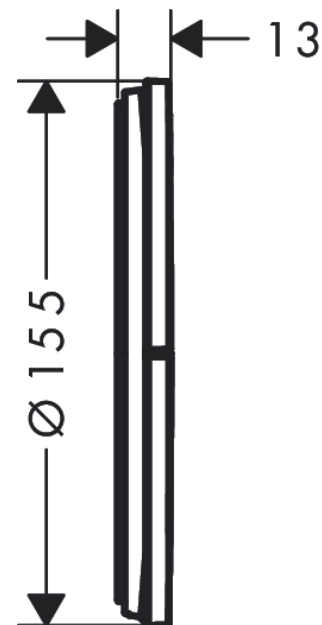

AXOR ShowerSelect ID

Ventil Unterputz rund für 3 Verbraucher

Oberfläche: **Polished Red Gold** Artikelnummer: **36779300**

Beschreibung

Merkmale

- 3 Verbraucher
- Nutzung Verbraucher: gleichzeitige Nutzung von mehreren Verbrauchern
- komfortables Ein-/Ausschalten der Verbraucher durch grossflächige Select-Tasten
- Start/ Stop Ventil zur Bedienung der Verbraucher
- Montageart: Wandmontage
- Durchflussmenge oberer Abgang: 26 l/min
- Durchflussmenge links und rechts: 26 l/min
- Maximale Durchflussmenge bei 3 bar: 32 l/min
- min. Betriebsdruck: 1 bar
- max. Betriebsdruck: 10 bar
- Montageausrichtung: Rosette nachträglich um +/- 3° ausrichtbar
- Montagehinweis: einfache Installation durch vormontierten Funktionsblock
- Taste: Ventil wird geliefert mit Tasten Rain klein, Rain groß, Handbrause, Schwall und MonoRain
- Material Taste: Metall
- Geräuschgruppe: I
- Durchflussklasse: A
- Hinweise: flache Rosette für mehr Platz in der Dusche
- P-IX 38571/IAAA

Artikeldetails

Preis exkl. MwSt.

817.00 CHF

Produktabbildung

Maßzeichnung

AXOR ShowerSelect ID
Ventil Unterputz rund für 3 Verbraucher
 Oberfläche: **Polished Red Gold** Artikelnummer: **36779300**

Durchflussdiagramm