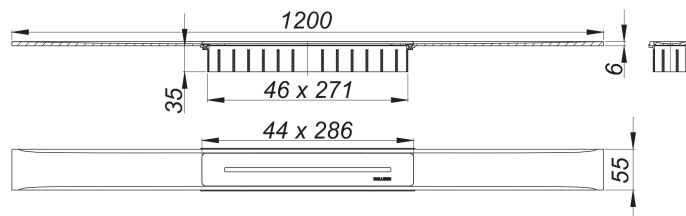

Duschrinne CeraFloor Select messing matt, 1200 mm

Artikelnummer: 538437

GTIN: 4001636538437

Rabattgruppe: 11

Beschreibung:

Duschrinne CeraFloor Select messing matt, 1200 mm

zum Einbau mit Ablaufgehäusen CeraFlex, CeraFlex Plan, CeraFlex senkrecht, DallFlex, DallFlex Plan, DallFlex senkrecht und Duschelementen DallFlex Floor, DallFlex Floor Plan, DallFlex Wall, DallFlex Wall Plan..

Ablaufschiene mit mehrseitigem Präzisionsgefälle, flächenbündig in der Duschrinne installiert, geeignet für Bodenbeläge von 10 – 32 mm und Wandbeläge von 12 – 24 mm (inkl. Kleberbett), Länge millimetergenau anpassbar.

Ausführung:

- Abdeckung
- Montagezubehör und Positionierhilfen
- Bauschutzabdeckung

Material:

Edelstahl 1.4301, massiv 6 mm, Belastungsklasse K 3 (300 kg), farbig PVD beschichtet messing matt

Bestellhinweis CeraFloor Select: