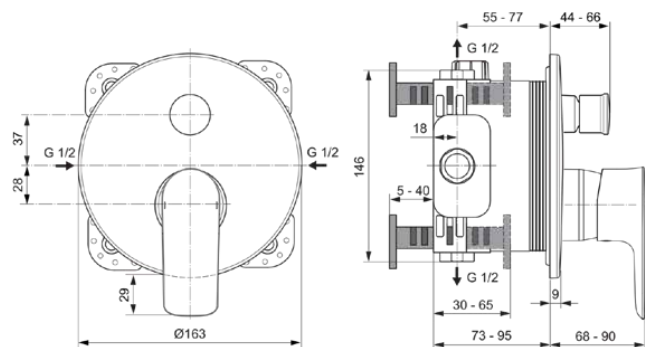

## A7057A2

CONNECT AIR | Badearmatur UP Bausatz 2 163x192 mm in brushed gold | Click-Technologie, PVD Technologie

### Allgemeine Informationen

Produktart	Badearmatur UP Bausatz 2
Marke	Ideal Standard
Kollektion	CONNECT AIR
Farbcode	A2
Farbbeschreibung	Brushed Gold
Oberflächenveredelung	satin
Maximale Höhe (mm)	192
Maximale Breite (mm)	163
Ausladung (mm)	68 / 90
Befestigungsart	Kit 1 benötigt
EAN Code	4015413347884
Nettogewicht (kg)	1.04