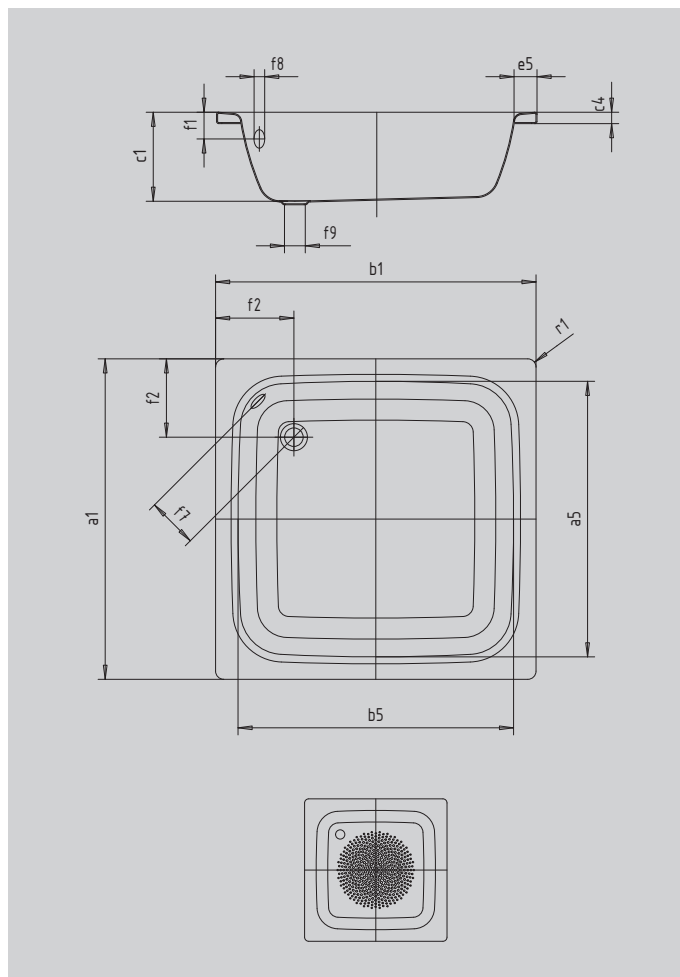

# SANIDUSCH

- ein Klassiker unter den Duschwannen
- modernes, klares Design
- in rechteckiger oder quadratischer Ausführung erhältlich
- aus KALDEWEI Stahl-Emaille

Abbildung ähnlich

Modell		495
Äußere Länge	$a_1$	800 mm
Innere Länge	$a_5$	670 mm
Äußere Breite	$b_1$	800 mm
Innere Breite	$b_5$	670 mm
Tiefe Innen	$c_1$	250 mm
Randhöhe	$c_4$	32 mm
Höhe mit Wannenträger extraflach	$c_{16}$	49 mm
Randbreite	$e_5$	65 mm
Abstand Oberkante bis Mitte Überlaufloch	$f_1$	75 mm
Abstand Wannrand bis Mitte Ablaufloch	$f_2$	220 mm
Abstand Mitte Ab- bis Mitte Überlaufloch	$f_7$	125 mm
Durchmesser Überlaufloch	$f_8$	Ø 52 mm
Durchmesser Ablaufloch	$f_9$	Ø 52 mm
Äußerer Radius	$r_1$	12 mm
Nettogewicht		25 kg
		1 kg
Antislip Durchmesser		Ø 289 mm