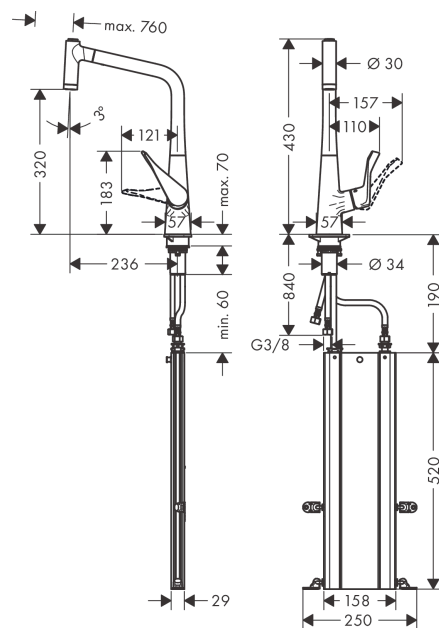

Maßzeichnung