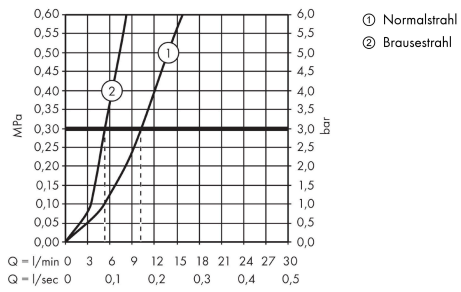

Technologie

Produktabbildung

Maßzeichnung

Metris M71

Einhebel-Küchenmischer 320, Ausziehbrause, 2jet, sBox

Oberfläche: **Edelstahl Finish** Artikelnummer: **73801800**

Durchflussdiagramm

Metris M71
Einhebel-Küchenmischer 320, Ausziehbrause, 2jet, sBox
 Oberfläche: **Edelstahl Finish** Artikelnummer: **73801800**