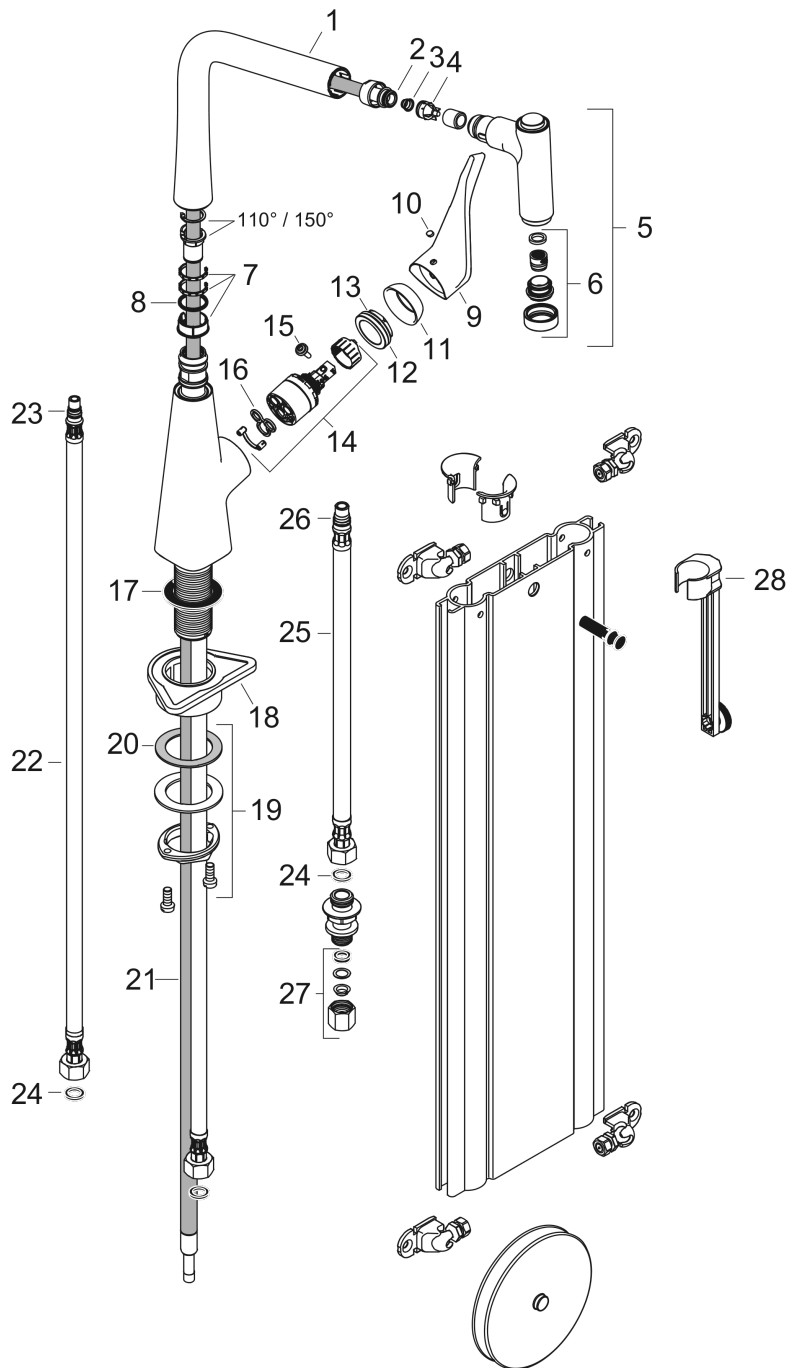

Technologie

Produktabbildung

Maßzeichnung

Metris M71

Einhebel-Küchenmischer 320, Ausziehbrause, 2jet, sBox

Oberfläche: **Edelstahl Finish** Artikelnummer: **73801800**

Durchflussdiagramm

Metris M71
Einhebel-Küchenmischer 320, Ausziehbrause, 2jet, sBox
 Oberfläche: **Edelstahl Finish** Artikelnummer: **73801800**

Explosionszeichnung

Baujahr: >04/17

Metris M71

Einhebel-Küchenmischer 320, Ausziehbrause, 2jet, sBox

Oberfläche: **Edelstahl Finish** Artikelnummer: **73801800**

Ersatzteilliste

Baujahr: >04/17

Pos.	Beschreibung	Artikelnummer	PG	VE
1	Auslauf kpl.	98491800	17	1
2	O-Ring 11x2	98127000	1	1
3	Sieb	97735000	1	1
4	Rückflußverhinderer	96737000	8	1
5	Ausziehbrause	98492800	17	1
6	Strahlformer	92183800	11	1
7	Gleitring-Set	98365000	3	1
8	O-Ring 21x2,5	98211000	1	1
9	Griff	98455800	13	1
10	Griffstopfen	96338000	1	1
11	Kappe	95498800	7	1
12	Mutter	97209000	5	1
13	O-Ring 32x2	98193000	1	1
14	Kartusche kpl.	92730000	11	1
15	Sicherungsschraube	95140000	2	1
16	Dichtung	95008000	3	1
17	Dichtung	92582000	1	1
18	Befestigungsteil	97523000	2	1
19	Schaftbefestigung kpl. (Ø 34)	95049000	5	1
20	Gleitring	97548000	1	1
21	Schlauch	93191000	13	1
22	Anschlussschlauch 900 mm M8x0,75 G3/8	96316000	9	1
23	O-Ring 7x1,5	98422000	1	1
24	Dichtungsset	95581000	2	1
25	Anschlussschlauch 450 mm M10x1 G3/8	96507000	9	1
26	O-Ring 8x1,75	97827000	1	1
27	Quetschverschraubung	96099000	3	1
28	Verlängerung	43333000	98	1