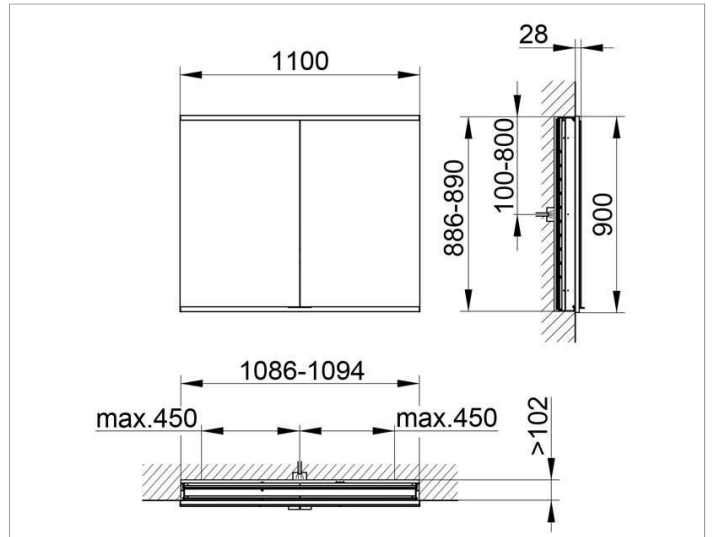

Royal Modular 2.0
800220111000300 Spiegelschrank

PRODUKT

ZEICHNUNG

EEK: A++, A+, A ,

OBERFLÄCHE

silber-eloxiert

ABMESSUNG

1100 x 900 x 120 mm