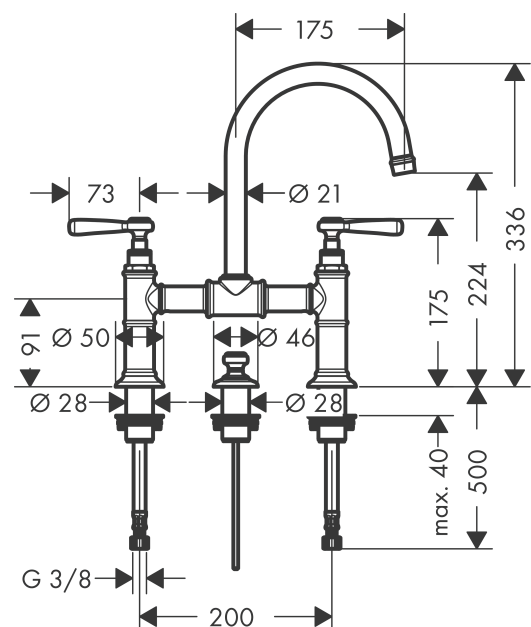

AXOR Montreux
2-Griff Waschtischarmatur 220 mit Hebelgriffen und Zugstangen-Ablaufgarnitur
 Oberfläche: **Brushed Red Gold** Artikelnummer: **16511310**

Merkmale

- besteht aus: 2-Griff Waschtischarmatur, Ablaufgarnitur
- ComfortZone 220
- Ausladung: 175 mm
- Auslaufhöhe: 224 mm
- Griffvariante: Hebelgriff
- Schwenkbereich 120°
- Strahlart: Normalstrahl
- maximale Durchflussmenge bei 3 bar: 5 l/min
- Keramikventile heiß/kalt 90°
- für Durchlauferhitzer geeignet
- Zugstangen-Ablaufgarnitur G 1¼
- Anschlussart: G ¾ Anschlusschläuche
- Anschlussgröße: DN15
- EU-Taxonomie: max. 6 l/min - wesentlicher Beitrag (SC) möglich
- P-IX 18197/IO

Technologie

Produktabbildung

Maßzeichnung

AXOR Montreux
2-Griff Waschtischarmatur 220 mit Hebelgriffen und Zugstangen-Ablaufgarnitur
 Oberfläche: **Brushed Red Gold** Artikelnummer: **16511310**

Durchflussdiagramm