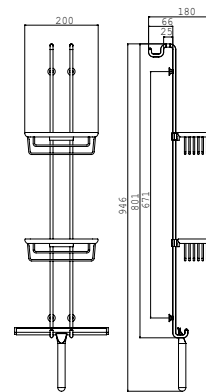

### Türetagere chrom

Art.-Nr.3566 001 06

2 tiefe Körbe, Duschwischer