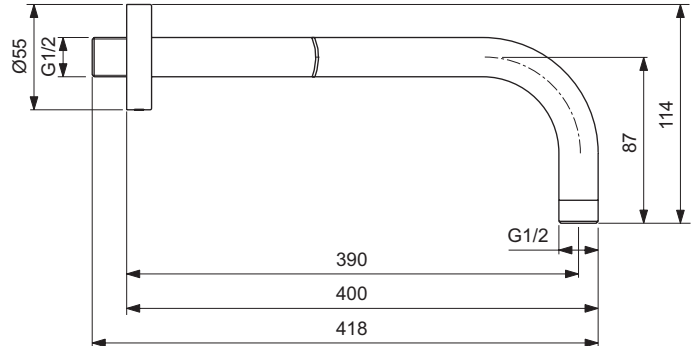

Ideal Standard

Dusche

Idealrain

Artikel-Nr.: B9445AA

Kopfbrauseanschluss Aufputz

Idealrain Kopfbrauseanschluss Aufputz

Farbe: AA - Chrom

Eigenschaften: .

Mehr Produktdetails:

Produkttyp:	Wandanschluss
Montage:	Wand, Aufputz
Stil:	Zeitgenössisch
Zulassungen:	WRAS
Gewicht (kg):	0,47
Material:	Messing
Höhe (mm):	102
Breite (mm):	420
Tiefe/Ausladung (mm):	420