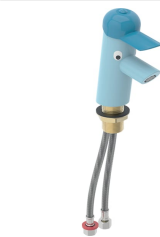

Geberit Bambini Waschtischarmatur Einhebelmischer

Beispielbild

Verwendungszwecke

- Zur Entnahme von Leitungswasser
- Für Kinder
- Für Kinderbetreuungseinrichtungen
- Zum Einbau in Waschtische oder Waschtischplatten
- Zum Einbau in Bambini Spiel- und Waschlandschaften
- Zum Anschließen von Kalt- und Warmwasser

Eigenschaften

- Kinderfreundliches Design
- Armaturengruppe I nach DIN 4109
- Einhebelmischer
- Volumenstrombegrenzung durch Strahlregler

- Mit integriertem Rückflussverhinderer
- Gehäuse pulverbeschichtet oder verchromt
- Hebel aus ABS

Lieferumfang

- Schlüssel für Strahlregler
- Schlüssel für Hebel
- Befestigungsmaterial

Art.-Nr.	Farbe / Oberfläche	Mischer	B	H	T	VE1	
116.207.79.1	Hut: waldgrün Körper: hellgrün	mit Mischer	5.6 cm	14.5 cm	13 cm	1 St.	Neu