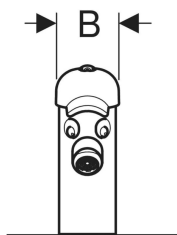

Geberit Bambini Waschtischarmatur Einhebelmischer

Beispielbild

Verwendungszwecke

- Zur Entnahme von Leitungswasser
- Für Kinder
- Für Kinderbetreuungseinrichtungen
- Zum Einbau in Waschtische oder Waschtischplatten
- Zum Einbau in Bambini Spiel- und Waschlandschaften
- Zum Anschließen von Kalt- und Warmwasser

Eigenschaften

- Kinderfreundliches Design
- Armaturengruppe I nach DIN 4109
- Einhebelmischer
- Volumenstrombegrenzung durch Strahlregler

- Mit integriertem Rückflussverhinderer
- Gehäuse pulverbeschichtet oder verchromt
- Hebel aus ABS

Lieferumfang

- Schlüssel für Strahlregler
- Schlüssel für Hebel
- Befestigungsmaterial

Art.-Nr.	Farbe / Oberfläche	Mischer	B	H	T	VE1	
116.207.79.1	Hut: waldgrün Körper: hellgrün	mit Mischer	5.6 cm	14.5 cm	13 cm	1 St.	Neu