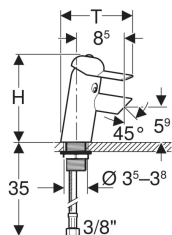

Verwendungszwecke

- Zur Entnahme von Leitungswasser
- Für Kinder
- Für Kinderbetreuungseinrichtungen
- Zum Einbau in Waschtische oder Waschtischplatten
- Zum Einbau in Bambini Spiel- und Waschlandschaften
- Zum Anschließen von Kalt- und Warmwasser

Eigenschaften

- Kinderfreundliches Design
- Armaturengruppe I nach DIN 4109
- Einhebelmischer
- Volumenstrombegrenzung durch Strahlregler

- Mit integriertem Rückflussverhinderer
- Gehäuse pulverbeschichtet oder verchromt
- Hebel aus ABS

Technische Daten

Betriebsdruck	100–1000 kPa
Prüfdruck Wasser max.	1600 kPa
Prüfdruck Luft / Inertgas max.	300 kPa
Wassertemperatur max.	65 °C
Wassertemperatur kurzzeitig max.	90 °C
Durchfluss bei 3 bar	5.7 l/min
Werkstoff	Messing

Lieferumfang

- Schlüssel für Strahlregler
- Schlüssel für Hebel
- Befestigungsmaterial

Art.-Nr.	Farbe / Oberfläche	Mischer	B	H	T	VE1	
116.207.79.1	Hut: waldgrün Körper: hellgrün	mit Mischer	5.6 cm	14.5 cm	13 cm	1 St.	Neu

Zubehör

- Geberit Bambini Minithermostat für Waschtischarmatur
- Geberit Bambini Strahlregler für Waschtischarmatur

- Um Verbrühungen zu vermeiden, wird der Einsatz des Geberit Bambini Minithermostats für Waschtischarmaturen empfohlen
- Wird die Geberit Bambini Waschtischarmatur im oberen Becken einer Bambini Spiel- und Waschlandschaft in Verbindung mit einem Standrohr verwendet, ist der Bambini Strahlregler für Waschtischarmatur (Art.-Nr. 571410000) zusätzlich zu bestellen