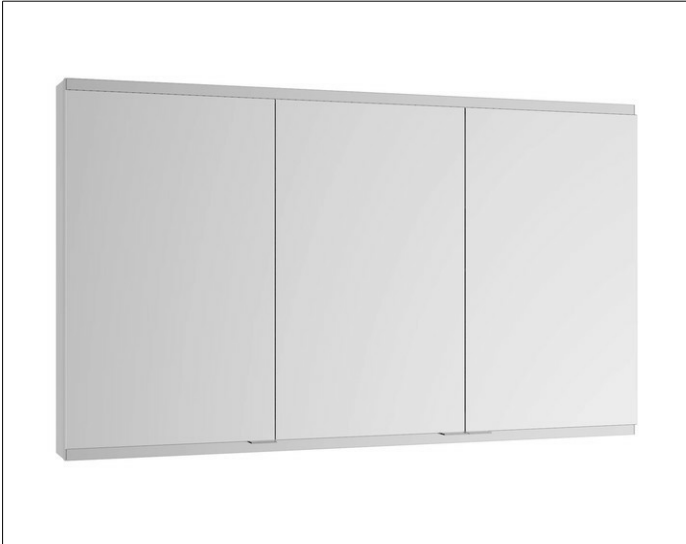

Royal Modular 2.0  
800300001000300 Spiegelschrank

**PRODUKT**

**ZEICHNUNG**

EEK: A, A+, A++ ,

**OBERFLÄCHE**

silber-eloxiert

**ABMESSUNG**

1050 x 900 x 120 mm