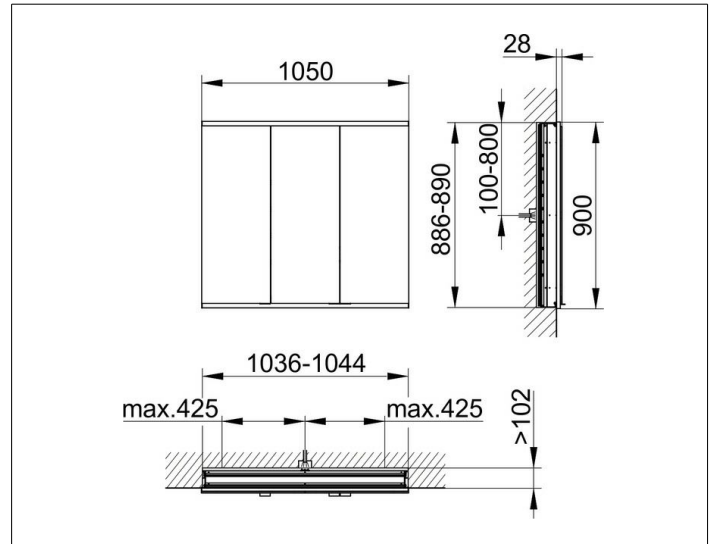

Royal Modular 2.0  
800300001000300 Spiegelschrank

**PRODUKT**

**ZEICHNUNG**

EEK: A, A+, A++ ,

**OBERFLÄCHE**

silber-eloxiert

**ABMESSUNG**

1050 x 900 x 120 mm