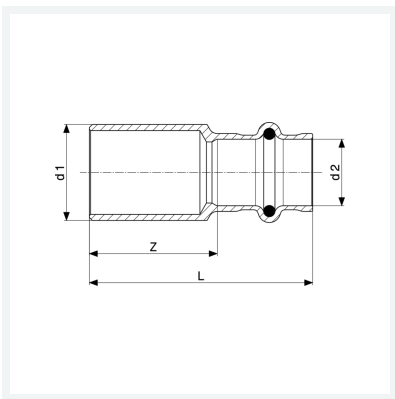

**Sanpress-Muffe
mit SC-Contur**
- Pressanschlüsse
Ausstattung
Dichtelemente EPDM
Modell 2215

Artikel 107 727

Eigenschaften

Rohraußendurchmesser	d	15
Z-Maß	Z	7 mm
Länge	L	51 mm
Gewicht	33,8 g	
Volumen	62,16 cm ³	
Werkstoff	Rotguss oder Siliziumbronze	