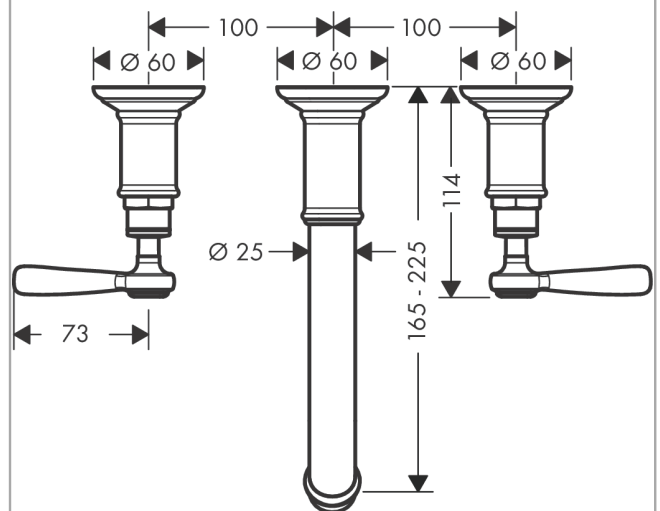

AXOR Montreux

3-Loch Waschtischarmatur Unterputz für Wandmontage mit Auslauf 165 - 225 mm und Hebelgriffen

Oberfläche: **Edelstahl Optic** Artikelnummer: **16534800**

Merkmale

- besteht aus: 3-Loch Waschtischarmatur Unterputz für Wandmontage, Ablaufgarnitur
- Ausladung: 165 - 225 mm
- Griffvariante: Hebelgriff
- Strahlart: Normalstrahl
- maximale Durchflussmenge bei 3 bar: 5 l/min
- Keramikventile heiß/kalt 90°
- für Durchlauferhitzer geeignet
- unverschleißbare Ablaufgarnitur
- Anschlussart: Grundkörper
- Anschlussgröße: DN15
- EU-Taxonomie: max. 6 l/min - wesentlicher Beitrag (SC) möglich

Technologie

Produktabbildung

Maßzeichnung

AXOR Montreux

3-Loch Waschtischarmatur Unterputz für Wandmontage mit Auslauf 165 - 225 mm und Hebelgriffen

Oberfläche: **Edelstahl Optic** Artikelnummer: **16534800**

Durchflussdiagramm