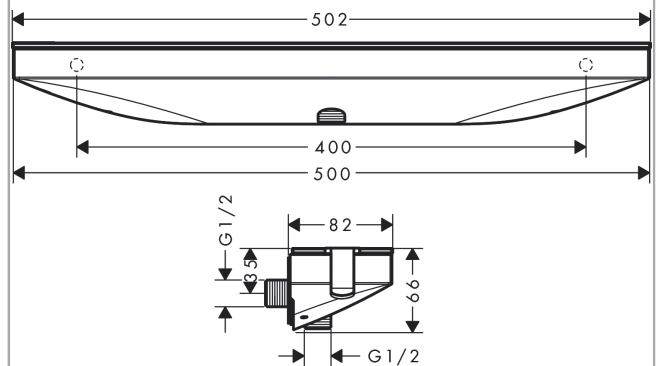

Rainfinity

Wandanschluss Porter 500 mit Brausehalter und Duschablage links

Oberfläche: **Mattweiß** Artikelnummer: **26843700**

Beschreibung

Merkmale

- 500 mm Ablagefläche
- integrierte Brausehalterfunktion
- Anschlusswinkel aus Metall
- Rückflussverhinderer
- Anschlussart: G 1/2
- für Brauseschläuche mit einer konischen Mutter
- Ablage aus Sicherheitsglas
- Oberfläche Ablage: graphit

Designpreise

Produktabbildung

Maßzeichnung

Rainfinity

Wandanschluss Porter 500 mit Brausehalter und Duschablage links

Oberfläche: **Mattweiß** Artikelnummer: **26843700**

Explosionszeichnung

Baujahr: >07/19

Rainfinity

Wandanschluss Porter 500 mit Brausehalter und Duschablage links

Oberfläche: **Mattweiß** Artikelnummer: **26843700**

Ersatzteilliste

Baujahr: >07/19

Pos.	Beschreibung	Artikelnummer	PG	VE
1	Befestigungsteile	96179000	4	1
2	Befestigungsteile	93661000	8	1
3	Schlauchanschlußwinkel	93662000	7	1
4	Rückflußverhinderer-Set DW 15	94074000	5	1
5	Griffstopfen	95181000	1	1