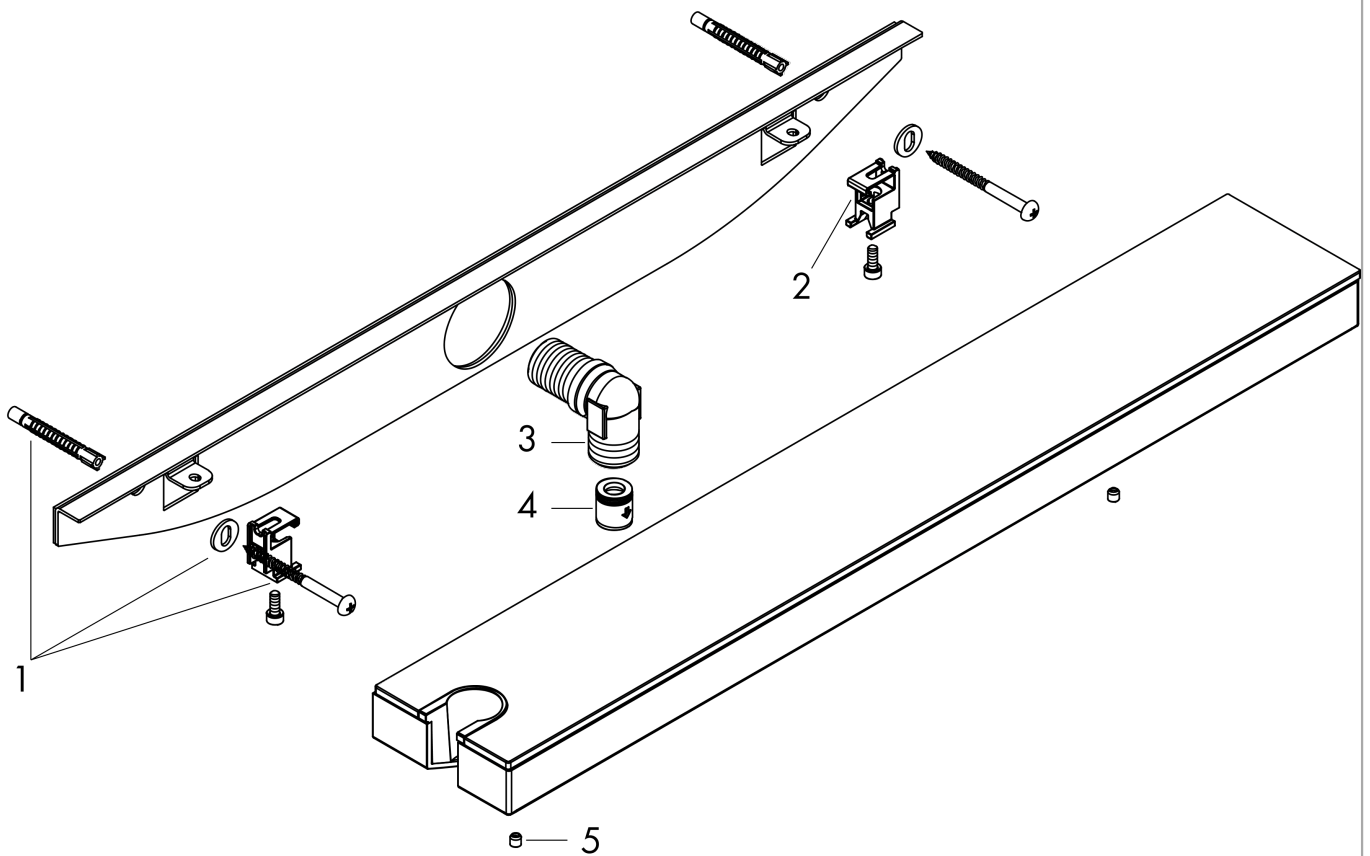

Rainfinity

Wandanschluss Porter 500 mit Brausehalter und Duschablage links

Oberfläche: **Mattweiß** Artikelnummer: **26843700**

Beschreibung

Merkmale

- 500 mm Ablagefläche
- integrierte Brausehalterfunktion
- Anschlusswinkel aus Metall
- Rückflussverhinderer
- Anschlussart: G 1/2
- für Brauseschläuche mit einer konischen Mutter
- Ablage aus Sicherheitsglas
- Oberfläche Ablage: graphit

Designpreise

Produktabbildung

Maßzeichnung

Rainfinity

Wandanschluss Porter 500 mit Brausehalter und Duschablage links

Oberfläche: **Mattweiß** Artikelnummer: **26843700**

Explosionszeichnung

Baujahr: >07/19

Rainfinity

Wandanschluss Porter 500 mit Brausehalter und Duschablage links

Oberfläche: **Mattweiß** Artikelnummer: **26843700**

Ersatzteilliste

Baujahr: >07/19

Pos.	Beschreibung	Artikelnummer	PG	VE
1	Befestigungsteile	96179000	4	1
2	Befestigungsteile	93661000	8	1
3	Schlauchanschlußwinkel	93662000	7	1
4	Rückflußverhinderer-Set DW 15	94074000	5	1
5	Griffstopfen	95181000	1	1