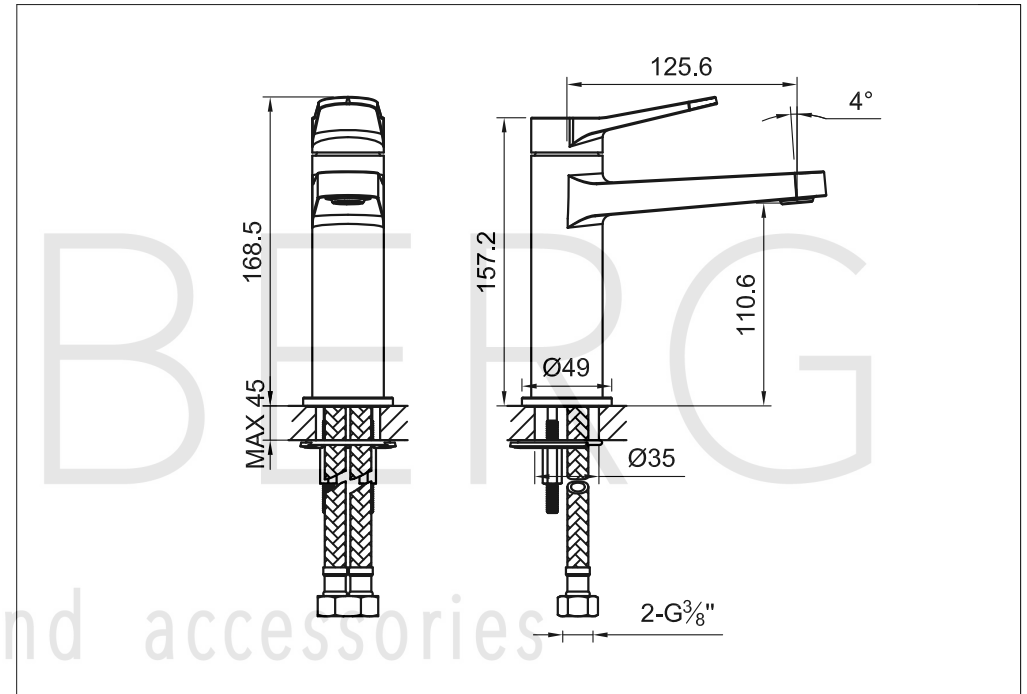

STEINBERG

Waschtisch-Einhebelmischbatterie

Art.Nr.340 1010

Installation

Technische Zeichnung

Explosionszeichnung