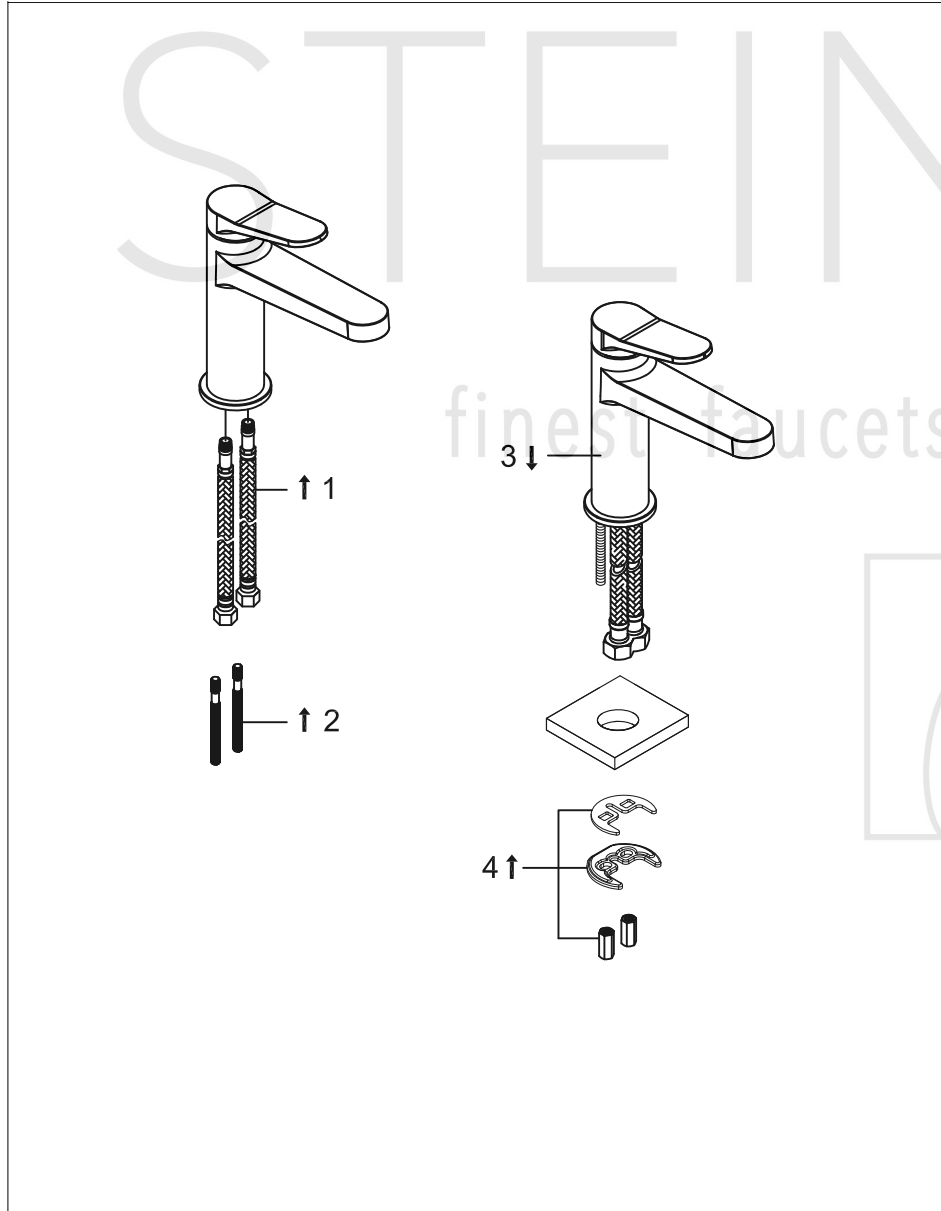

STEINBERG

Waschtisch-Einhebelmischbatterie

Art.Nr.340 1010

Installation

Technische Zeichnung

Explosionszeichnung