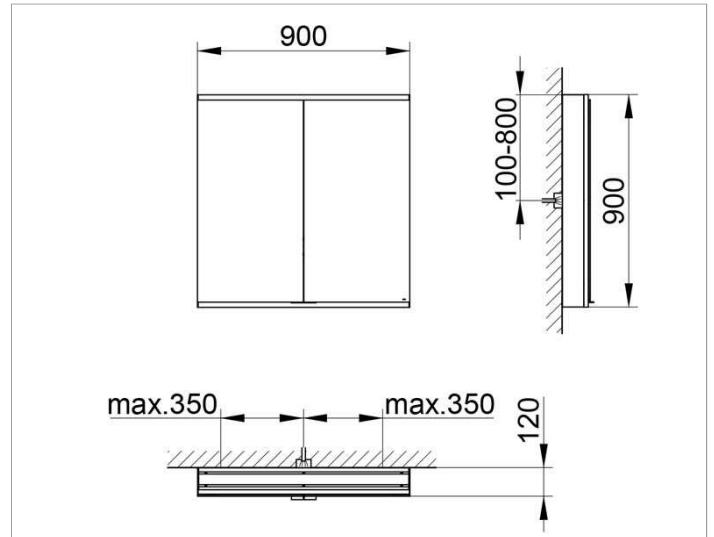

Royal Modular 2.0  
800201091000000 Spiegelschrank

**PRODUKT**

**ZEICHNUNG**

**OBERFLÄCHE**

silber-eloxiert

**ABMESSUNG**

900 x 900 x 120 mm