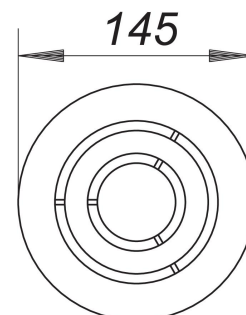

Rost Saturn d: 145 mm

Artikelnummer: 502292

GTIN: 4001636502292

Rabattgruppe: 3

Beschreibung:

Rost Saturn d: 145 mm

passend zu den Aufsatzrahmen mit Rahmenmaß d: 155 mm und für einteilige Naturstein-Duschtassen, Design-Rost, Oberfläche matt satiniert, mit Ablauföffnungen im Design Saturn

Material:

Edelstahl 1.4404, massiv 5 mm, d: 145 mm

Farbig oberflächenveredelte Roste auf Anfrage.