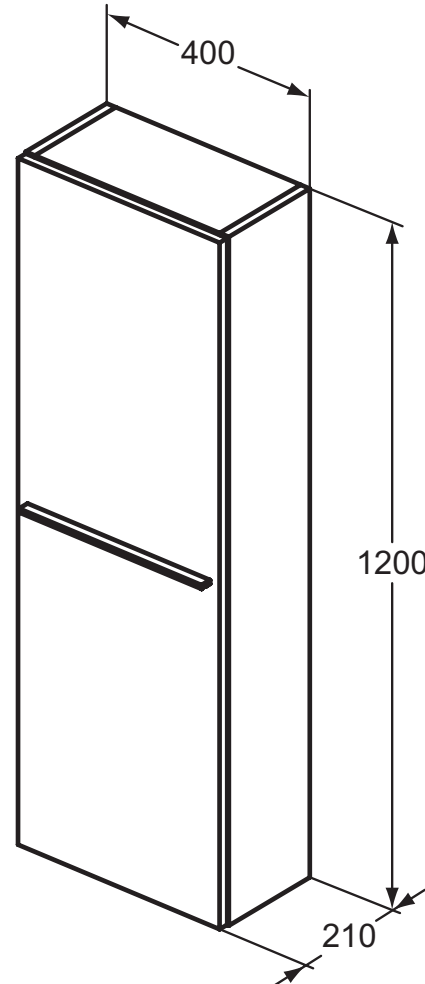

## Ideal Standard i.life S

Artikel-Nr.: T5289NW

### Halbhochschrank 1200mm

Ideal Standard i.life S Halbhochschrank 1200mm, mit 1 Softclose Tür

Farbe: NW - Coffee Oak

Eigenschaften: .

#### Mehr Produktdetails:

Montage:	Wandhängend
Gewicht (kg):	17,85
Material:	Holz
Designer:	Palomba Serafini Associati
Höhe (mm):	1200
Breite (mm):	400
Tiefe/Ausladung (mm):	210
Form:	Rechteckig

Ideal Standard GmbH - Deutschland