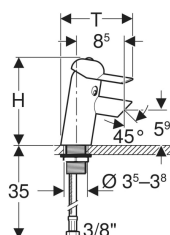

Verwendungszwecke

- Zur Entnahme von Leitungswasser
- Für Kinder
- Für Kinderbetreuungseinrichtungen
- Zum Einbau in Waschtische oder Waschtischplatten
- Zum Einbau in Bambini Spiel- und Waschlandschaften
- Zum Anschließen von Kalt- und Warmwasser

Eigenschaften

- Kinderfreundliches Design
- Armaturengruppe I nach DIN 4109
- Einhebelmischer
- Volumenstrombegrenzung durch Strahlregler

- Mit integriertem Rückflussverhinderer
- Gehäuse pulverbeschichtet oder verchromt
- Hebel aus ABS

Technische Daten

Betriebsdruck	100–1000 kPa
Prüfdruck Wasser max.	1600 kPa
Prüfdruck Luft / Inertgas max.	300 kPa
Wassertemperatur max.	65 °C
Wassertemperatur kurzzeitig max.	90 °C
Durchfluss bei 3 bar	5.7 l/min
Werkstoff	Messing

Lieferumfang

- Schlüssel für Strahlregler
- Schlüssel für Hebel
- Befestigungsmaterial

Art.-Nr.	Farbe / Oberfläche	Mischer	B	H	T	VE1
116.207.21.1	Hut: staubgrau Körper: glanzverchromt	mit Mischer	5.6 cm	14.5 cm	13 cm	1 St.

Zubehör

- Geberit Bambini Minithermostat für Waschtischarmatur
- Geberit Bambini Strahlregler für Waschtischarmatur

- Um Verbrühungen zu vermeiden, wird der Einsatz des Geberit Bambini Minithermostats für Waschtischarmaturen empfohlen
- Wird die Geberit Bambini Waschtischarmatur im oberen Becken einer Bambini Spiel- und Waschlandschaft in Verbindung mit einem Standrohr verwendet, ist der Bambini Strahlregler für Waschtischarmatur (Art.-Nr. 571410000) zusätzlich zu bestellen