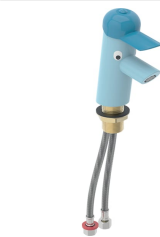

Geberit Bambini Waschtischarmatur Einhebelmischer

Beispielbild

Verwendungszwecke

- Zur Entnahme von Leitungswasser
- Für Kinder
- Für Kinderbetreuungseinrichtungen
- Zum Einbau in Waschtische oder Waschtischplatten
- Zum Einbau in Bambini Spiel- und Waschlandschaften
- Zum Anschließen von Kalt- und Warmwasser

Eigenschaften

- Kinderfreundliches Design
- Armaturengruppe I nach DIN 4109
- Einhebelmischer
- Volumenstrombegrenzung durch Strahlregler

- Mit integriertem Rückflussverhinderer
- Gehäuse pulverbeschichtet oder verchromt
- Hebel aus ABS

Lieferumfang

- Schlüssel für Strahlregler
- Schlüssel für Hebel
- Befestigungsmaterial

Art.-Nr.	Farbe / Oberfläche	Mischer	B	H	T	VE1
116.207.21.1	Hut: staubgrau Körper: glanzverchromt	mit Mischer	5.6 cm	14.5 cm	13 cm	1 St.