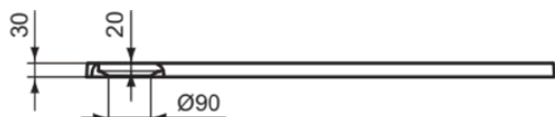

ULTRA FLAT S I.LIFE

T5240FR

ULTRA FLAT S I.LIFE | Rechteck-Brausewanne 1000x700x30 mm in carraraweiß | Antibakteriell, Rutschhemmende Oberfläche, Barrierefrei, gemäß DIN 18040, Zuschneidbar, Easy repair, 30 mm Höhe

Bild & Zeichnung

Allgemeine Informationen

Produktart	Rechteck-Brausewanne
Marke	Ideal Standard
Kollektion	ULTRA FLAT S I.LIFE
Designer	Palomba Serafini Associati
Farbcode	FR
Farbbeschreibung	Carraraweiß
Oberflächenveredelung	Matt
Maximale Höhe (mm)	30
Maximale Breite (mm)	1000
Ausladung (mm)	700
EAN Code	8014140493198
Nettogewicht (kg)	24.40