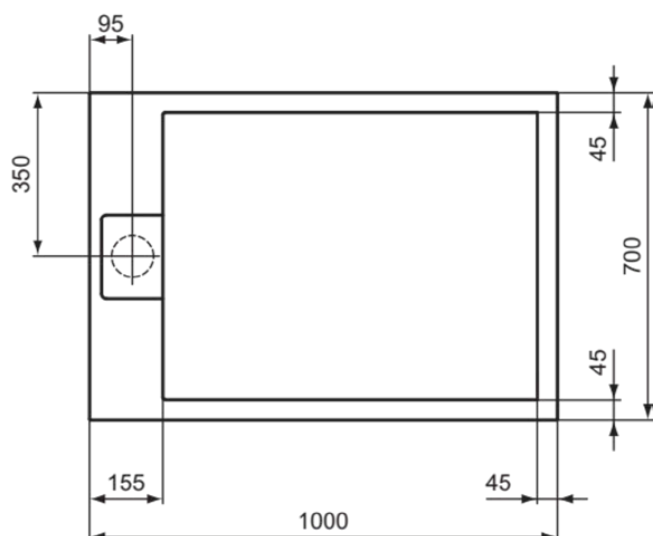

ULTRA FLAT S I.LIFE

T5240FR

ULTRA FLAT S I.LIFE | Rechteck-Brausewanne 1000x700x30 mm in carraraweiß | Antibakteriell, Rutschhemmende Oberfläche, Barrierefrei, gemäß DIN 18040, Zuschneidbar, Easy repair, 30 mm Höhe

Bild & Zeichnung

Allgemeine Informationen

Produktart	Rechteck-Brausewanne
Marke	Ideal Standard
Kollektion	ULTRA FLAT S I.LIFE
Designer	Palomba Serafini Associati
Farbcode	FR
Farbbeschreibung	Carraraweiß
Oberflächenveredelung	Matt
Maximale Höhe (mm)	30
Maximale Breite (mm)	1000
Ausladung (mm)	700
EAN Code	8014140493198
Nettogewicht (kg)	24.40

- [Montageanleitung](#)

Produktstandards & Zertifikate

Normen	EN 14527
Declaration of Performance classification (DoP)	CL1+CL2CA-DA

Produktspezifikationen

Material	Mineralwerkstoff
Materialspezifikation	Ideal Solid
Eckmodell	Nein
Mit Montagefüße	Nein
Mit Polystyrol-Träger	Nein
Mit Fliesenkante	Nein
Mit rutschfester Oberfläche	Ja
Mit Verkleidung(en)	Nein
PVD Technologie	Nein
IdealPlus Technologie	Nein