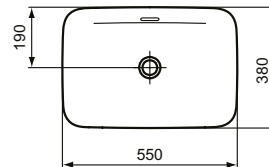

Ideal Standard

Becken

Ipalys

Artikel-Nr.: E207801

Schale 550mm

Ipalys Schale 550mm, ohne Hahnloch, mit Überlaufloch (geschlitzt)

Farbe: 01 - Weiß (Alpin)

Technologie: Diamatec

Eigenschaften: .Diamatec

Mehr Produktdetails:

Type:	Aufsatzwaschtisch / Schale
Montage:	Aufgesetzt
Zulassungen:	DIN EN 14688 CL 25, DIN EN 31
Hahnlöcher:	0
Gewicht (kg):	9,10
Material:	Diamatec
Designer:	Robin Levien
Höhe (mm):	145
Breite (mm):	550
Tiefe/Ausladung (mm):	380
Form:	Rechteckig