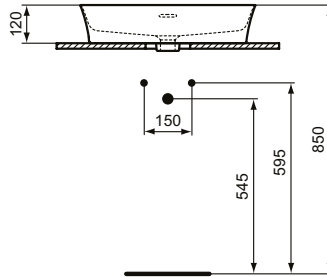

Ideal Standard

Becken

Ipalys

Artikel-Nr.: E207801

Schale 550mm

Ipalys Schale 550mm, ohne Hahnloch, mit Überlaufloch (geschlitzt)

Farbe: 01 - Weiß (Alpin)

Technologie: Diamatec

Eigenschaften: .Diamatec

Mehr Produktdetails:

Type:	Aufsatzwaschtisch / Schale
Montage:	Aufgesetzt
Zulassungen:	DIN EN 14688 CL 25, DIN EN 31
Hahnlöcher:	0
Gewicht (kg):	9,10
Material:	Diamatec
Designer:	Robin Levien
Höhe (mm):	145
Breite (mm):	550
Tiefe/Ausladung (mm):	380
Form:	Rechteckig