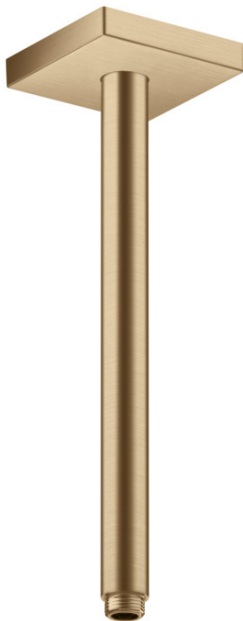

AXOR ShowerSolutions
Deckenanschluss 300 mm eckig
Oberfläche: **Brushed Bronze** Artikelnummer: **26438140**

Merkmale

- Länge: 300 mm
- Installationsart: Aufputzmontage
- Material: Messing
- Anschlussart: G 1/2
- P-IX 38296/IIZ

Produktabbildung