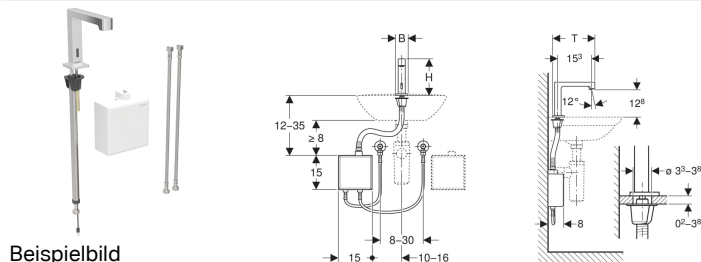

Geberit Brenta Waschtischarmatur Standmontage, Netzbetrieb, mit AP-Funktionsbox

Verwendungszwecke

- Zur Entnahme von Leitungswasser
- Für öffentliche und halböffentliche Bereiche
- Zum Einbau in Waschtische oder Waschtischplatten
- Zum Anschließen von Kalt- und Warmwasser (nur bei Modell mit Mischer oder Thermostatmischer)
- Zum Anschließen von Kalt- oder Mischwasser (nur bei Modell ohne Mischer)
- Für den Einsatz mit Edelstahlbecken
- Modell mit Mischer oder Thermostatmischer nicht geeignet für Durchlauferhitzer, siehe Technisches Datenblatt "Waschtischarmaturen mit Durchlauferhitzern"

Lieferumfang

- Waschtischarmatur mit Infrarotsensor und Anschlusschlauch
- AP-Funktionsbox mit Steuerelektronik, Funktionseinheit und Netzteil
- Panzerschläuche 3/8"
- Schlüssel für Strahlregler
- Befestigungsmaterial