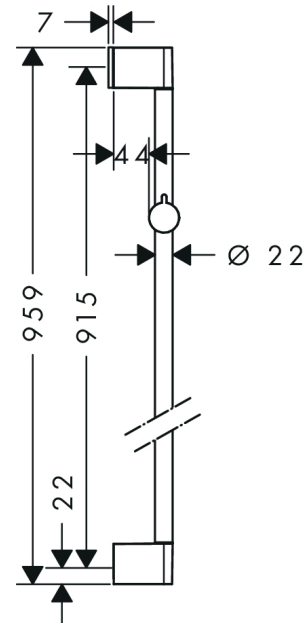

### Brausestange Croma 90 cm

Oberfläche: **Chrom** Artikelnummer: **26506000**

### Merkmale

- besteht aus: Brausestange, Handbrausehalterung
- um 45° verstellbarer Neigungswinkel der Handbrausehalterung
- Gesamtlänge Brausestange: 959 mm
- Brausestangendurchmesser: 22 mm
- Profil Brausestange: rund
- Bohrabstand: 915 mm
- Handbrausehalterung mit Arretierung
- Neigungswinkel Handbrausehalterung in 2 Stufen verstellbar
- Wandstützen aus Kunststoff

## Produktabbildung

## Maßzeichnung

Unica  
 Brausestange Croma 90 cm  
 Oberfläche: Chrom Artikelnummer: 26506000

Einbaubeispiel

Unica  
 Brausestange Croma 90 cm  
 Oberfläche: Chrom Artikelnummer: 26506000

Explosionszeichnung