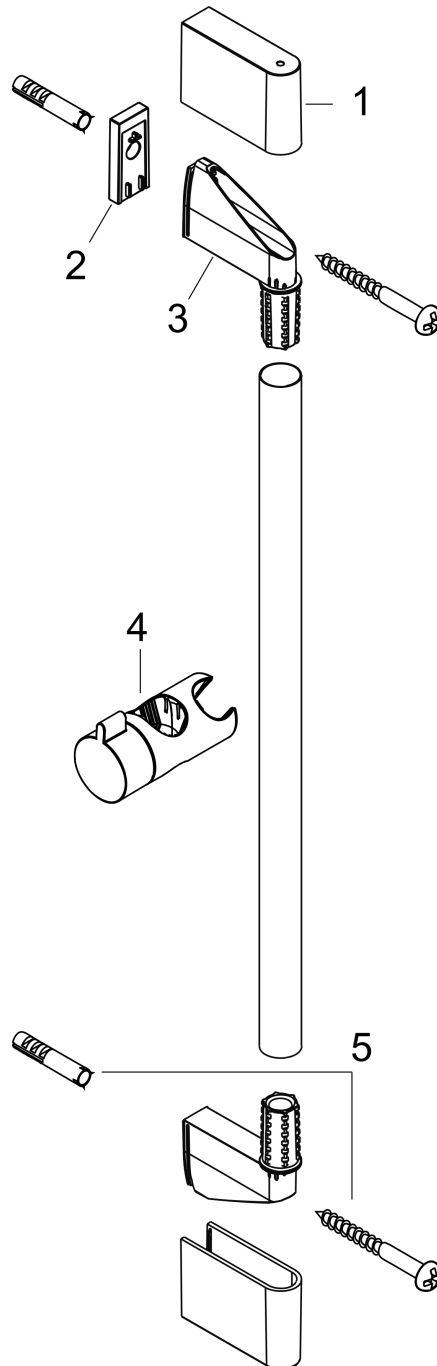

Unica
Brausestange Croma 90 cm
Oberfläche: Chrom Artikelnummer: 26506000

Explosionszeichnung

Baujahr: >02/15

Unica
Brausestange Croma 90 cm
Oberfläche: **Chrom** Artikelnummer: **26506000**

Ersatzteilliste

Baujahr: >02/15

Pos.	Beschreibung	Artikelnummer	PG	VE
1	Abdeckung	95217000	4	1
2	Fliesenausgleichsscheibe 7 mm	97450000	98	1
3	Wandstütze	95218000	3	1
4	Schieber kompl.	92366000	9	1
5	Befestigungsteile	96179000	4	1