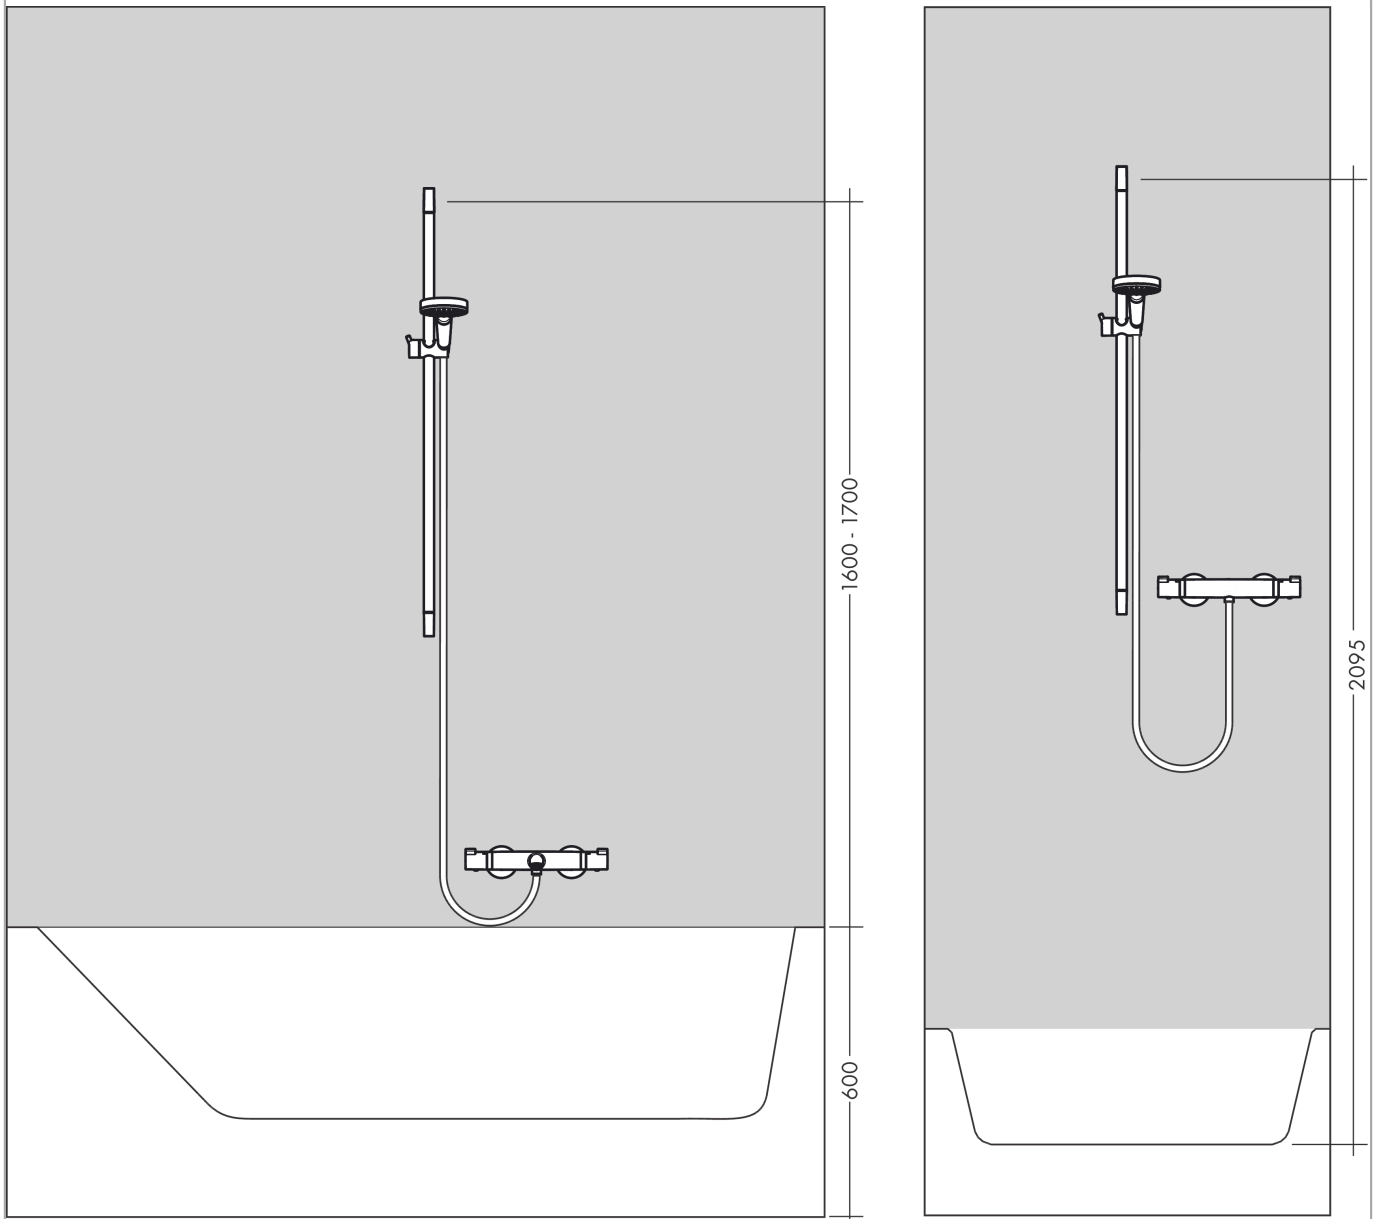

### Brausestange Croma 90 cm

Oberfläche: **Chrom** Artikelnummer: **26506000**

### Merkmale

- besteht aus: Brausestange, Handbrausehalterung
- um 45° verstellbarer Neigungswinkel der Handbrausehalterung
- Gesamtlänge Brausestange: 959 mm
- Brausestangendurchmesser: 22 mm
- Profil Brausestange: rund
- Bohrabstand: 915 mm
- Handbrausehalterung mit Arretierung
- Neigungswinkel Handbrausehalterung in 2 Stufen verstellbar
- Wandstützen aus Kunststoff

## Produktabbildung

## Maßzeichnung

Unica  
 Brausestange Croma 90 cm  
 Oberfläche: Chrom Artikelnummer: 26506000

Einbaubeispiel

Unica  
 Brausestange Croma 90 cm  
 Oberfläche: Chrom Artikelnummer: 26506000

Explosionszeichnung