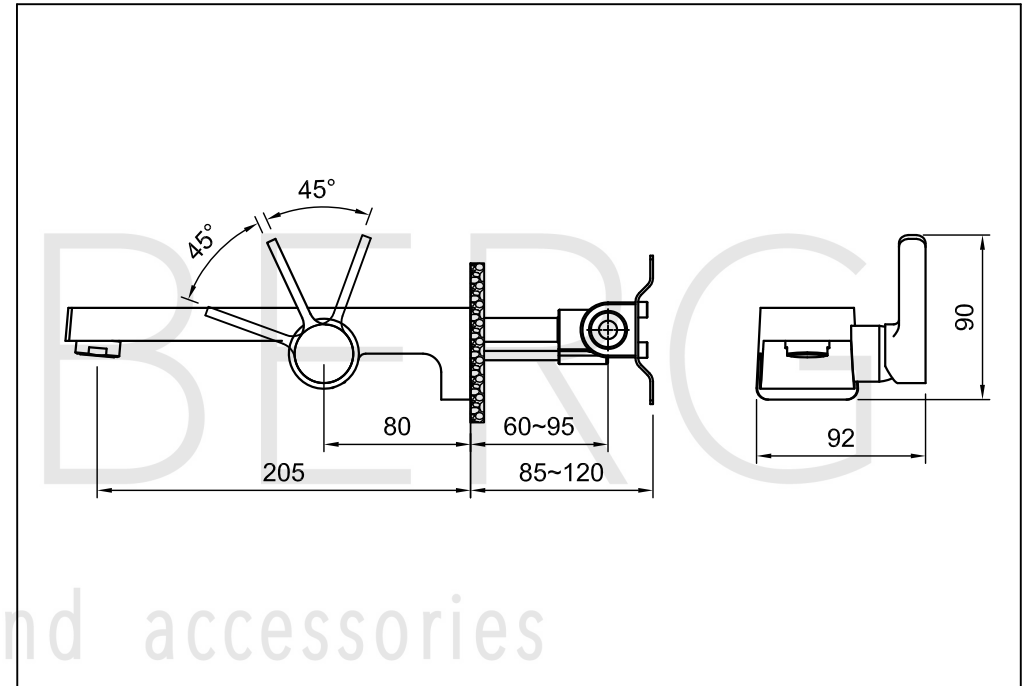

# Waschtisch-Einhebelmischbatterie

Art.Nr.230 1840

## Technische Zeichnung