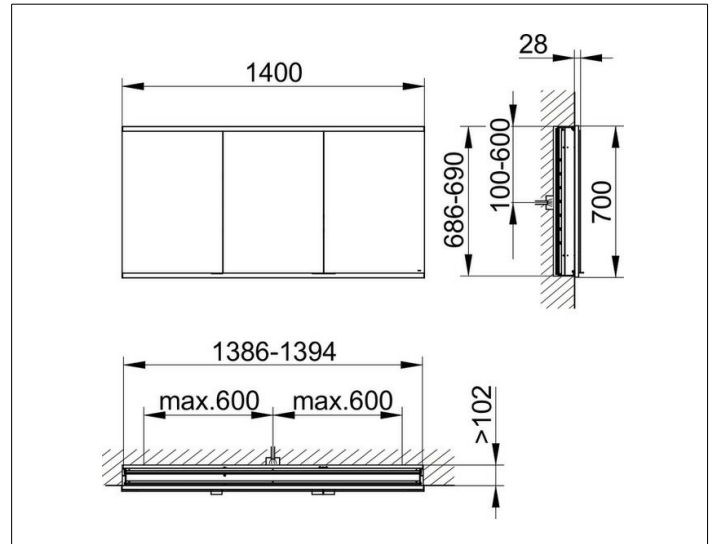

Royal Modular 2.0
80031014000000 Spiegelschrank

PRODUKT

ZEICHNUNG

EEK: C ,

OBERFLÄCHE

silber-eloxiert

ABMESSUNG

1400 x 700 x 120 mm