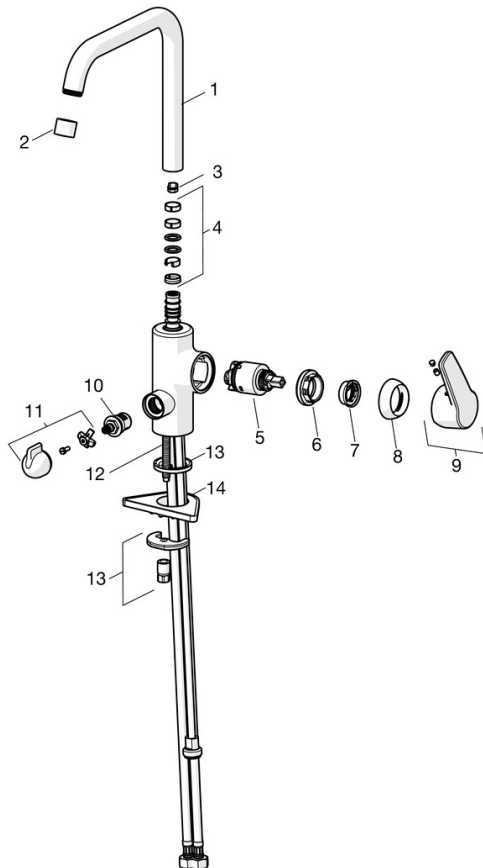

EAN: 4057304003783  
[static.hansa.com/51602293](http://static.hansa.com/51602293)

- Küche
- Einhebelmischer, Seitenbedient, Spülmaschinenventil
- Standmontage
- Chrom
- Schwenkbarer Auslauf, Anschlag herausnehmbar
- CASCADE® Strahlregler
- Geräteabsperrentil, mechanisch
- Hebel mit W+K-Kennzeichnung, Einhandbedienhebel/Griff
- Temperaturbegrenzer, Heißwassersperre einstellbar (im Lieferumfang enthalten)
- $\varnothing$  3.5 classic Steuerpatrone mit keramischen Dichtscheiben zur Wassermengen- und Temperatureinstellung
- Anschluss über flexible Druckschläuche
- Armaturenkörper aus entzinkungsbeständigem Messing (DZR), Rapid-Montagesystem

### Technische Eigenschaften

DN-Größe (Nennmaß) **DN15**  
 Warmwasserversorgung **max. +80°C**  
 Arbeitsdruck **0.5-10 bar**  
 Anschlussgröße **G3/8**  
 Ausladung **200 mm**  
 Sicherungseinrichtung (EN1717) **AA**  
 Werkstoff **Messing**

### SP51602293

	Name	Art.-Nr.
01	Auslauf hoch Ausgelaufen	59914435
02	Luftsprudler, M22x1 STD CC A	59914436
03	Begrenzer für Schwenkauslauf, 60°/0°	59914264
03	Begrenzer für Schwenkauslauf, 120° Ausgelaufen	59914429
04	Auslaufdichtung	59914431
05	Kartusche, 3.5 Classic	59913075
06	Spann-Mutter, M40x1	1003409V
07	Temperatur-Anschlagring	59912325
08	Abdeckkappe, 33x3 mm	59912504
09	Hebel Ausgelaufen	59914430
10	Oberteil, G1/2	59914433
11	Hebel für Waschmaschinen-Absperrventil Ausgelaufen	59914715
12	Befestigungsschraube, M8x1, L=140	59912474
13	Befestigungssatz	59910749
14	PVC-Befestigungsplatte	59910008