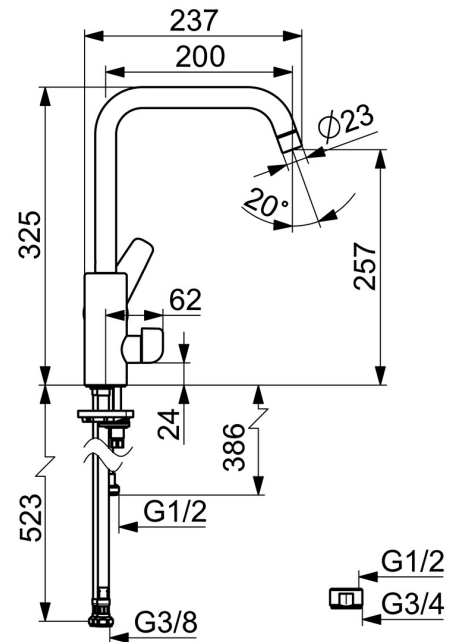

EAN: 4057304003783  
[static.hansa.com/51602293](http://static.hansa.com/51602293)

- Küche
- Einhebelmischer, Seitenbedient, Spülmaschinenventil
- Standmontage
- Chrom
- Schwenkbarer Auslauf, Anschlag herausnehmbar
- CASCADE® Strahlregler
- Geräteabsperrentil, mechanisch
- Hebel mit W+K-Kennzeichnung, Einhandbedienhebel/Griff
- Temperaturbegrenzer, Heißwassersperre einstellbar (im Lieferumfang enthalten)
- $\varnothing$  3.5 classic Steuerpatrone mit keramischen Dichtscheiben zur Wassermengen- und Temperatureinstellung
- Anschluss über flexible Druckschläuche
- Armaturenkörper aus entzinkungsbeständigem Messing (DZR), Rapid-Montagesystem

### Technische Eigenschaften

DN-Größe (Nennmaß) **DN15**  
 Warmwasserversorgung **max. +80°C**  
 Arbeitsdruck **0.5-10 bar**  
 Anschlussgröße **G3/8**  
 Ausladung **200 mm**  
 Sicherungseinrichtung (EN1717) **AA**  
 Werkstoff **Messing**

### SP51602293

	Name	Art.-Nr.
01	Auslauf hoch Ausgelaufen	59914435
02	Luftsprudler, M22x1 STD CC A	59914436
03	Begrenzer für Schwenkauslauf, 60°/0°	59914264
03	Begrenzer für Schwenkauslauf, 120° Ausgelaufen	59914429
04	Auslaufdichtung	59914431
05	Kartusche, 3.5 Classic	59913075
06	Spann-Mutter, M40x1	1003409V
07	Temperatur-Anschlagring	59912325
08	Abdeckkappe, 33x3 mm	59912504
09	Hebel Ausgelaufen	59914430
10	Oberteil, G1/2	59914433
11	Hebel für Waschmaschinen-Absperrventil Ausgelaufen	59914715
12	Befestigungsschraube, M8x1, L=140	59912474
13	Befestigungssatz	59910749
14	PVC-Befestigungsplatte	59910008