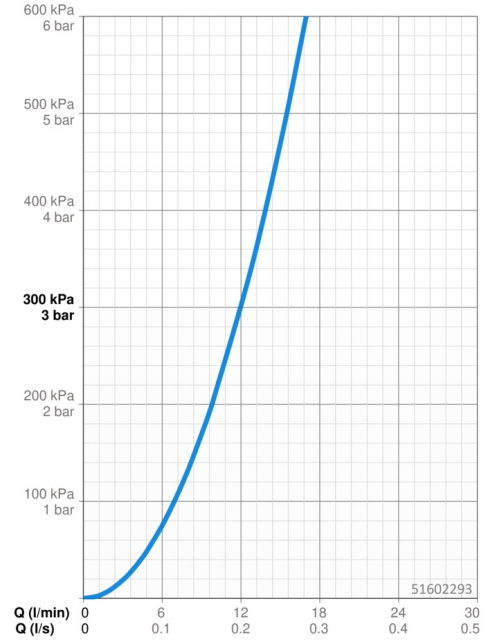

Technische Daten

Durchflusseigenschaften

Durchfluss bei 3 bar **12.0 l/min**

Technische Eigenschaften

DN-Größe (Nennmaß) **DN15**
Warmwasserversorgung **max. +80°C**
Arbeitsdruck **0.5-10 bar**
Anschlussgröße **G3/8**
Ausladung **200 mm**
Sicherungseinrichtung (EN1717) **AA**
Werkstoff **Messing**

Vorschriften

EN Standard **EN 817**

Zulassungen und Deklarationen

Konformitätserklärung **DoC**