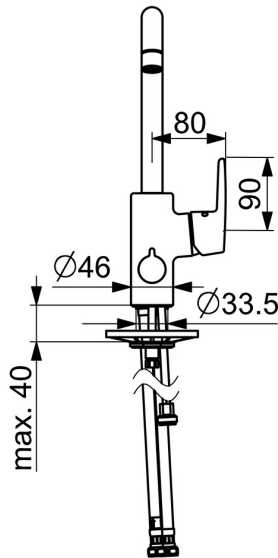

EAN: 4057304003783  
[static.hansa.com/51602293](http://static.hansa.com/51602293)

- Küche
- Einhebelmischer, Seitenbedient, Spülmaschinenventil
- Standmontage
- Chrom
- Schwenkbarer Auslauf, Anschlag herausnehmbar
- CASCADE® Strahlregler
- Geräteabsperrentil, mechanisch
- Hebel mit W+K-Kennzeichnung, Einhandbedienhebel/Griff
- Temperaturbegrenzer, Heißwassersperre einstellbar (im Lieferumfang enthalten)
- $\varnothing$  3.5 classic Steuerpatrone mit keramischen Dichtscheiben zur Wassermengen- und Temperatureinstellung
- Anschluss über flexible Druckschläuche
- Armaturenkörper aus entzinkungsbeständigem Messing (DZR), Rapid-Montagesystem

### Technische Eigenschaften

DN-Größe (Nennmaß) **DN15**  
 Warmwasserversorgung **max. +80°C**  
 Arbeitsdruck **0.5-10 bar**  
 Anschlussgröße **G3/8**  
 Ausladung **200 mm**  
 Sicherungseinrichtung (EN1717) **AA**  
 Werkstoff **Messing**

### SP51602293

	Name	Art.-Nr.
01	Auslauf hoch Ausgelaufen	59914435
02	Luftsprudler, M22x1 STD CC A	59914436
03	Begrenzer für Schwenkauslauf, 60°/0°	59914264
03	Begrenzer für Schwenkauslauf, 120° Ausgelaufen	59914429
04	Auslaufdichtung	59914431
05	Kartusche, 3.5 Classic	59913075
06	Spann-Mutter, M40x1	1003409V
07	Temperatur-Anschlagring	59912325
08	Abdeckkappe, 33x3 mm	59912504
09	Hebel Ausgelaufen	59914430
10	Oberteil, G1/2	59914433
11	Hebel für Waschmaschinen-Absperrventil Ausgelaufen	59914715
12	Befestigungsschraube, M8x1, L=140	59912474
13	Befestigungssatz	59910749
14	PVC-Befestigungsplatte	59910008