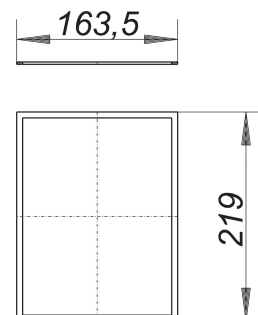

## Gehäusedeckel-Dichtung zu Stausafe DN 150/DN 200

Artikelnummer: 664044

GTIN: 4001636664044

Rabattgruppe: 3