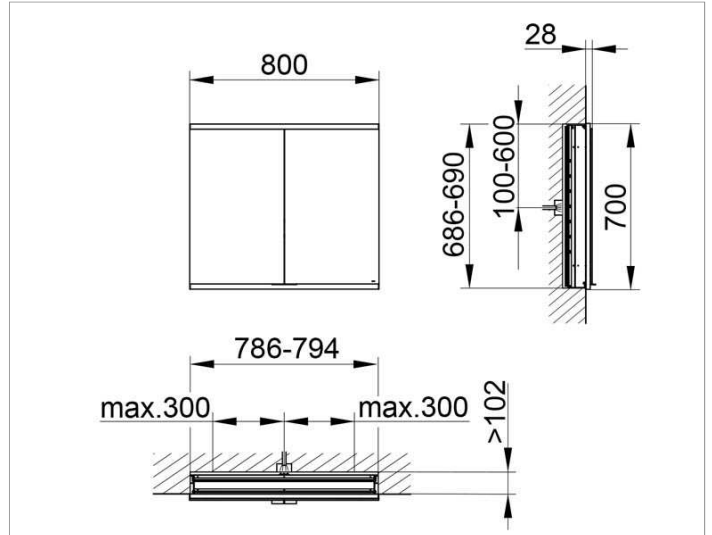

Royal Modular 2.0
80022008000000 Spiegelschrank

PRODUKT

ZEICHNUNG

EEK: A++, A+, A ,

OBERFLÄCHE

silber-eloxiert

ABMESSUNG

800 x 700 x 120 mm