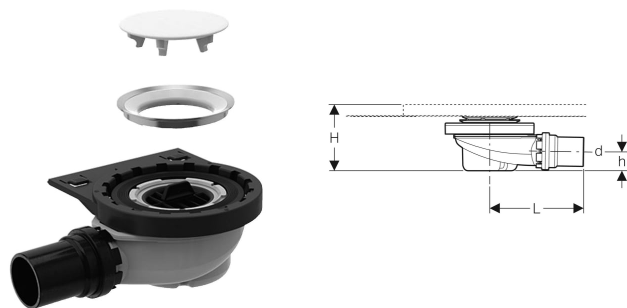

# Geberit Duschwannenablauf mit Geruchsverschlusshalterung, für Setaplano Duschfläche, Sperrwasserhöhe 50 mm

## VERWENDUNGSZWECKE

- Zum Einbau innerhalb von Gebäuden
- Zur Entwässerung von Setaplano Duschflächen
- Zum Einbau von Setaplano Duschflächen ohne Installationsrahmen
- Zum Einsatz als Bodenablauf mit Abgang horizontal

## TECHNISCHE DATEN

Sperrwasserhöhe (mm) 50 mm

## LIEFERUMFANG

- Kammeinsatz

- Fertigbauset für Setaplano Duschfläche mit Ablaufkappe aus Mineralwerkstoff
- Haltering für Installationsrahmen
- Anschlussstutzen aus PE-HD