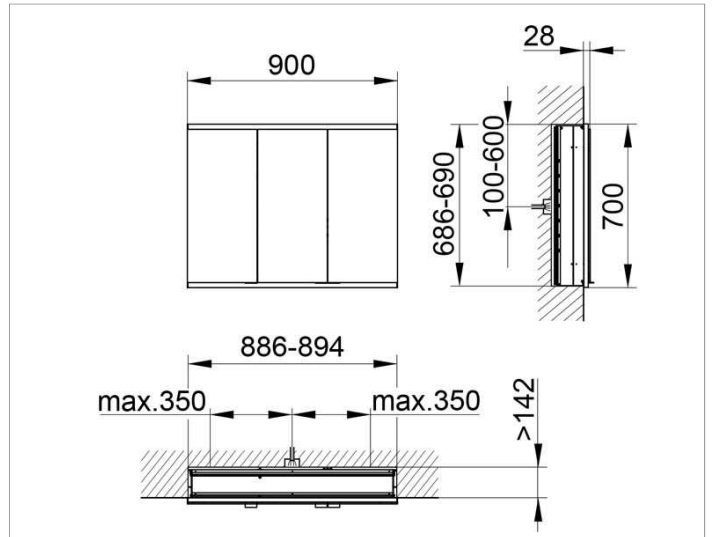

Royal Modular 2.0
800300090100200 Spiegelschrank

PRODUKT

ZEICHNUNG

OBERFLÄCHE

silber-eloxiert

ABMESSUNG

900 x 700 x 160 mm