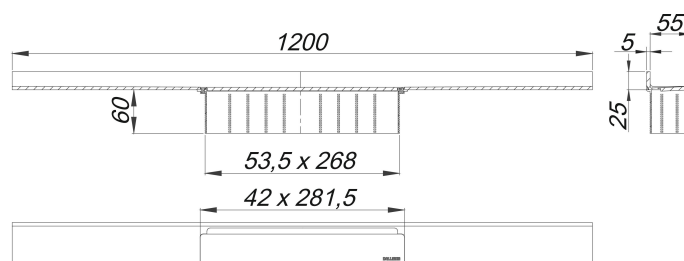

## Duschrinne CeraWall Select schwarz matt, 1200 mm

Artikelnummer: 535337

GTIN: 4001636535337

Rabattgruppe: 11

### Beschreibung:

Duschrinne CeraWall Select schwarz matt, 1200 mm

zum Einbau mit Ablaufgehäusen CeraFlex, CeraFlex Plan, CeraFlex senkrecht, DallFlex, DallFlex Plan, DallFlex senkrecht und Duschelementen DallFlex Wall, DallFlex Wall Plan.

Ablaufschiene mit mehrseitigem Präzisionsgefälle, sichtbar am Übergang zwischen Wand und Boden installiert, geeignet für Bodenbeläge von 10 – 24 mm und Wandbeläge von 12 – 24 mm (inkl. Kleberbett), Länge millimetergenau anpassbar.

### MATERIAL

Edelstahl 1.4301, massiv 5 mm, Belastungsklasse K 3 (300 kg), farbig PVD beschichtet schwarz matt

Bestellhinweis CeraWall Select:

Bitte Ablaufgehäuse CeraFlex, DallFlex oder Duschelement DallFlex Wall + Duschrinne CeraWall Select bestellen!