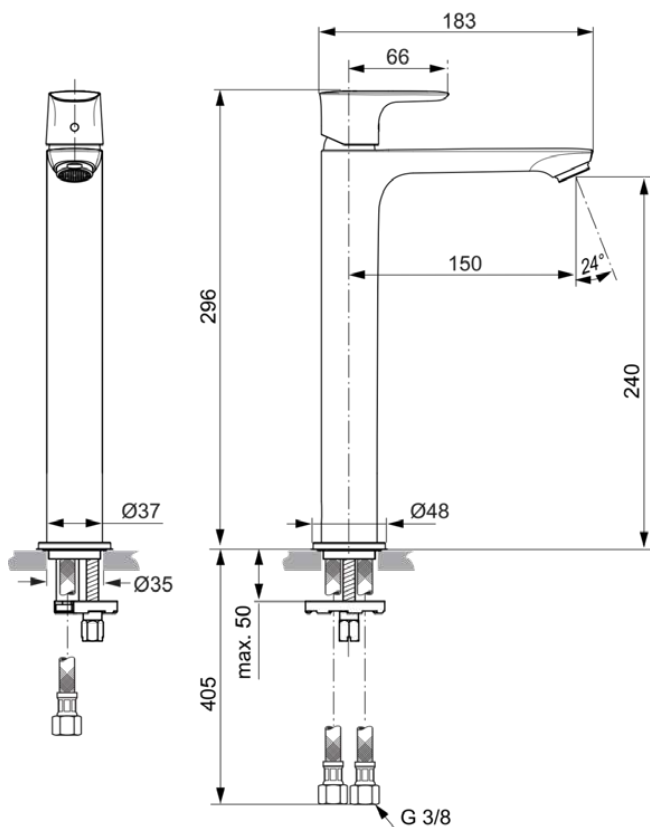

CONNECT AIR

A7027A2

CONNECT AIR | Waschtischarmatur 48x188.5x296 mm, 150 mm vertikaler Abstand bis Mitte Auslauf in brushed gold, 5 l/min (3 bar), ohne Ablaufgarnitur | EasyFix, Strahlregler, EPD, PVD Technologie

Bild & Zeichnung

Allgemeine Informationen

Produktkategorie:	Waschtischarmaturen
Produktart:	Waschtischarmatur
Marke:	Ideal Standard
Kollektion:	CONNECT AIR
Designer:	Ideal Standard
Farbe:	A2 - Brushed Gold
Oberflächenveredelung:	satın
Höhe (mm):	296
Breite (mm):	48
Ausladung (mm):	188.5
Befestigungsart:	EasyFix
Nettogewicht (kg):	1.60
EAN Code:	4015413346689

Produktspezifikationen

Materialspezifikation:	Messing
Maximaler Durchfluss bei 3 bar (l/min):	5
Maximaler Durchfluss bei 3 bar (l/min) für alle Auslässe:	5
Durchfluss bei 3 bar (l) - Auslauf:	5
Betriebs-Höchstdruck (bar):	10
Betriebs-Mindestdruck (bar):	0,5
PVD Technologie:	Ja
Form der Rosette(n):	Rund
Auslaufart:	Starr
Auslaufart:	Gegossener Körper
Oberflächenschutz:	PVD
Oberflächenveredelung:	satin
Swivelling spout:	No
Strahlreglerart:	Luftsprudler
Sichtbarkeit des Strahlreglers:	Sichtbar
Einstellbar Strahlregler:	Nein
Strahlregler ist Vandalismus geschützt:	Nein
Berührungslose Steuerung:	Nein
Griffart:	Betätigungshebel
Art der Temperaturkontrolle:	Manuelle Betätigung
Mit Verschlussstopfen:	Nein
Mit Rosette(n):	Ja
Mit Durchflussbegrenzer:	Ja
Mit Griff(en):	Ja
Mit Auslass:	Ja
Mit herausziehbarer Spülbrause:	Nein
Mit Ablaufgarnitur:	Nein
Befestigungsart:	EasyFix
Montageart:	Hahnloch