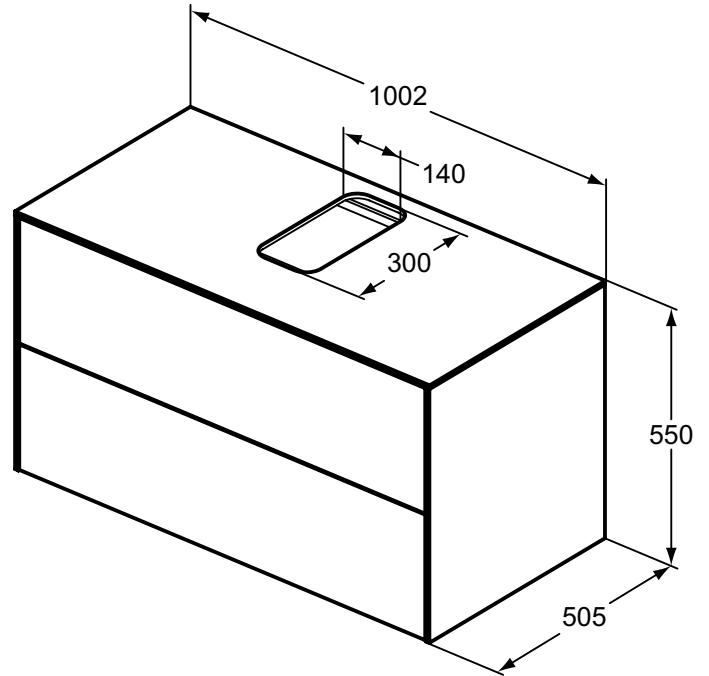

Ideal Standard

Möbel

Conca

Artikel-Nr.: T3942Y6

Waschtischunterschrank 1002x550mm

Conca Waschtischunterschrank 1002x550mm, mit 2 Push-Pull Auszügen, mit Waschtischplatte

Farbe: Y6 - Eiche hell

Eigenschaften: .Push-Pull Möbel
.FSC Zerifiziert

Mehr Produktdetails:

Montage:	Wandhängend
Gewicht (kg):	50,00
Material:	MDF
Designer:	Palomba Serafini Associati
Höhe (mm):	550
Breite (mm):	1002
Tiefe/Ausladung (mm):	505
Form:	Rechteckig

Ideal Standard GmbH - Deutschland