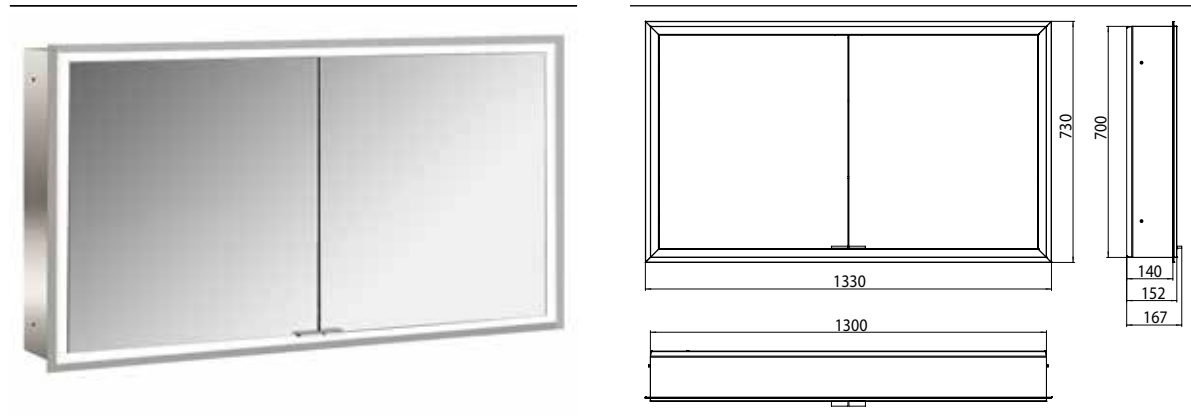

PRODUKTINFORMATION

Lichtspiegelschrank prime, 1.300 mm, 2 Türen, Unterputzmodell, IP 20 aluminium/weiss

Art.-Nr.9497 051 95

mit verspiegelter- oder weißer Glasrückwand, 2 stufenlos einstellbare Ablagen, 2 Türen, 2 Steckdosen und 1 Lichtschalter, Höhe: 730 mm, LED-Beleuchtung rundum (ca. 4.000 K)